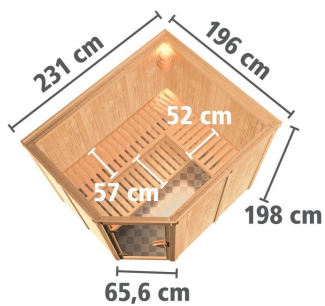

Produktinformation

Sauna Malin Artikel-Nr. 75781

Dachkranz
ohne Dachkranz

Saunatür
Energiespartür Holztür gedämmt

Saunaofen
ohne Ofen

| | |
|-----------------------------------|--------------------------------------|
| Bank 1 Tiefe | 57 cm |
| Innenmaß Breite | 216 cm |
| Kopfstütze Material | Espe |
| Liegeplätze | 3 |
| Bank 3 Tiefe | 52 cm |
| Innenmaß Tiefe | 181 cm |
| Position Tür und Zuluft tauschbar | nein |
| Spiegelbar | ja |
| Innenmaß Höhe | 192 cm |
| Verpackungsmaße mm/Gewicht kg | 860x560x430x38,5 |
| Außenmaß Höhe | 198 cm |
| Bank 2 Tiefe | 57 cm |
| Einstiegsart | EckEinstieg |
| Bauweise | vormontierte Elemente |
| Durchgangsmaß Höhe | 173 cm |
| Ofenschutz Tiefe | 51 cm |
| Material | Nordische Fichte |
| Außenmaß Breite | 231 cm |
| Außenmaß Tiefe | 196 cm |
| Ofenschutz Breite | 60 cm |
| Sitzplätze | 5 |
| Ofenschutz Material | nordische Fichte |
| Verpackungsmaße mm/Gewicht kg | 1920x800x290x38 |
| Bank Material | Espe |
| Tür Höhe | 175 cm |
| Ofenschutz Höhe | 80 cm |
| Verpackungsmaße mm/Gewicht kg | 2250x1230x860x365 |
| Tür Scheibenfarbe | klar |
| Umbauter Raum | 7,4 m ³ |
| Saunadach Dämmung | 42 mm |
| Grundfläche | 4,2 m ² |
| Saunadach Bauweise | vormontierte Elemente |
| Anzahl Bänke | 3 Stk. |
| Durchgangsmaß Breite | 64 cm |
| Öffnungsrichtung Tür | rechts und links anschlagbar |
| Türart | Holztür mit Isolierglas, wärmegeämmt |
| Anzahl der Kopfstützen | 1 Stk. |