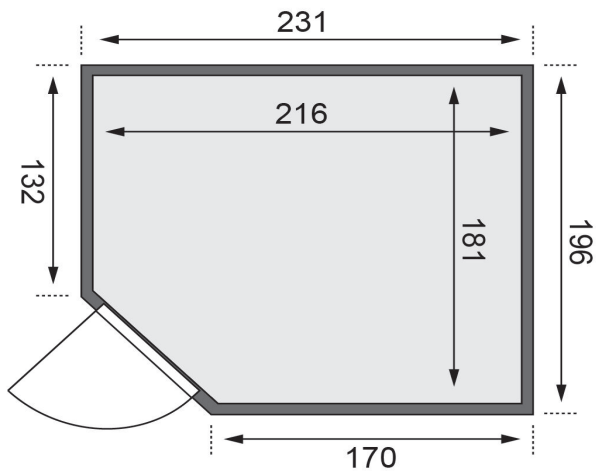

ENERGIESPARTÜR

1. 01 Türrahmen aus Massivholz
2. 02 Wärmedämmte Holztür mit klarem Isolierglas
3. 03 Rechts und links anschlagbar
4. 04 Rollverschluss