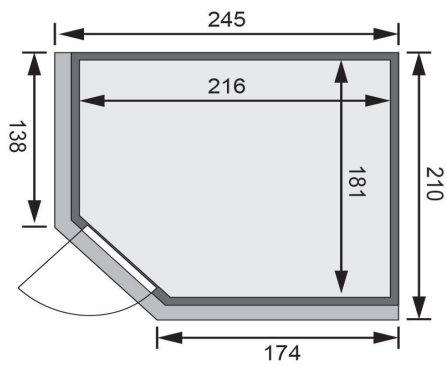

Die Abbildung dient lediglich der datentechnischen Information und bildet nicht den tatsächlichen Artikel ab.

ENERGIESPARTÜR

- 01 Türrahmen aus Massivholz
- 02 Wärmedämmte Holztür mit klarem Isolierglas
- 03 Rechts und links anschlagbar
- 04 Rollverschluss

Doppelte Nut und Feder-Verbindung bietet perfekten Sitz durch modernste Frästechnik.

40mm Holzbohlen aus nordischem Fichtenholz gehobelt

B

DRAUFSICHT

(in cm)

SPIEGELBARER AUFBAU MÖGLICH