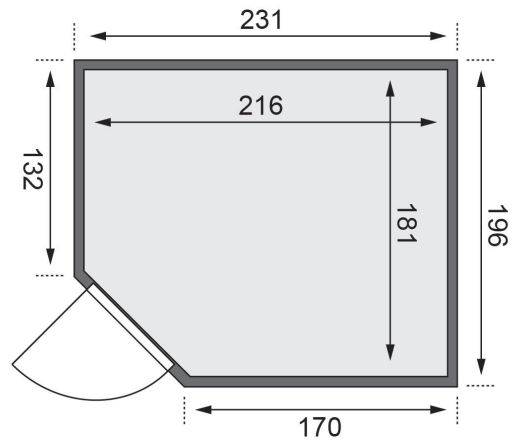

Produktinformation

Sauna Malin Artikel-Nr. 75784

Dachkranz
ohne Dachkranz

Saunaofen
9 kW finnisch Ofen + Steuergerät
Easy Finnisch

Saunatür
Energiespartür Holztür gedämmt

Bank 1 Tiefe	57 cm
Innenmaß Breite	216 cm
Kopfstütze Material	Espe
Liegeplätze	3
Bank 3 Tiefe	52 cm
Innenmaß Tiefe	181 cm
Position Tür und Zuluft tauschbar	nein
Spiegelbar	ja
Innenmaß Höhe	192 cm
Verpackungsmaße mm/Gewicht kg	860x560x430x38,5
Außenmaß Höhe	198 cm
Bank 2 Tiefe	57 cm
Einstiegsart	EckEinstieg
Bauweise	vormontierte Elemente
Durchgangsmaß Höhe	173 cm
Ofenschutz Tiefe	51 cm
Material	Nordische Fichte
Außenmaß Breite	231 cm
Außenmaß Tiefe	196 cm
Ofenschutz Breite	60 cm
Sitzplätze	5
Ofenschutz Material	nordische Fichte
Verpackungsmaße mm/Gewicht kg	1920x800x290x38
Bank Material	Espe
Tür Höhe	175 cm
Ofenschutz Höhe	80 cm
Verpackungsmaße mm/Gewicht kg	2250x1230x860x365
Tür Scheibenfarbe	klar
Umbauter Raum	7,4 m ³
Saunadach Dämmung	42 mm
Grundfläche	4,2 m ²
Saunadach Bauweise	vormontierte Elemente
Anzahl Bänke	3 Stk.
Ofensteuerung	extern Easy Finnisch
Durchgangsmaß Breite	64 cm
Öffnungsrichtung Tür	rechts und links anschlagbar
Typ Ofen	9 KW externe Steuerung
Türart	Holztür mit Isolierglas, wärmegeämmt
Anzahl der Kopfstützen	1 Stk.

ENERGIESPARTÜR

- 01 Türrahmen aus Massivholz
- 02 Wärmedämmte Holztür mit klarem Isolierglas
- 03 Rechts und links anschlagbar
- 04 Rollverschluss

SPIEGELBARER AUFBAU MÖGLICH

68 MM

Classic

- Optional mit attraktivem Dachkranz einschließlich 3 LED-Spots

- Easy Finnish Steuergerät
- Stufenlos umschalten der Temperatur
- Anschluss für Kabinenbeleuchtung
- Zwei Sensoren-Technik zur Temperaturmessung
- Maße (BxHxT): 23,5 x 19,5 x 7,5 cm