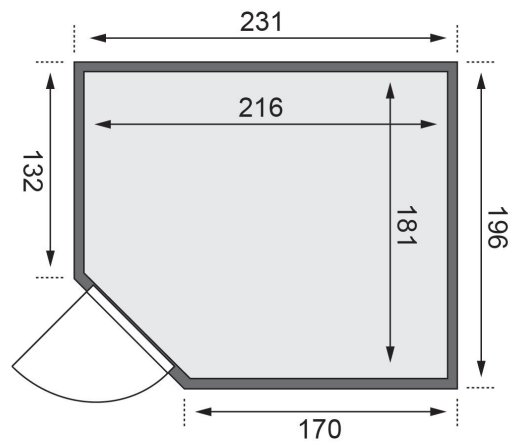

Produktinformation

Sauna Malin Artikel-Nr. 75785

Dachkranz
ohne Dachkranz

Saunatür
Energiespartür Holztür gedämmt

Saunaofen
9 kW Bio Ofen + Steuergerät Easy
Bio

Bank 1 Tiefe	57 cm
Innenmaß Breite	216 cm
Kopfstütze Material	Espe
Liegeplätze	3
Bank 3 Tiefe	52 cm
Innenmaß Tiefe	181 cm
Position Tür und Zuluft tauschbar	nein
Spiegelbar	ja
Innenmaß Höhe	192 cm
Verpackungsmaße mm/Gewicht kg	860x560x430x38,5
Außenmaß Höhe	198 cm
Bank 2 Tiefe	57 cm
Typ Ofen	9 KW Bio externe Steuerung
Einstiegsart	EckEinstieg
Bauweise	vormontierte Elemente
Durchgangsmaß Höhe	173 cm
Ofenschutz Tiefe	51 cm
Material	Nordische Fichte
Außenmaß Breite	231 cm
Außenmaß Tiefe	196 cm
Ofensteuerung	extern Easy Bio
Ofenschutz Breite	60 cm
Sitzplätze	5
Ofenschutz Material	nordische Fichte
Verpackungsmaße mm/Gewicht kg	1920x800x290x38
Bank Material	Espe
Tür Höhe	175 cm
Ofenschutz Höhe	80 cm
Verpackungsmaße mm/Gewicht kg	2250x1230x860x365
Tür Scheibenfarbe	klar
Umbauter Raum	7,4 m ³
Saunadach Dämmung	42 mm
Grundfläche	4,2 m ²
Saunadach Bauweise	vormontierte Elemente
Anzahl Bänke	3 Stk.
Durchgangsmaß Breite	64 cm
Öffnungsrichtung Tür	rechts und links anschlagbar
Türart	Holztür mit Isolierglas, wärmegeämmt
Anzahl der Kopfstützen	1 Stk.

**9 kW Ofen
Bio-Kombiofen**

- Inkl. 18 kg Saunasteine (Diabas)
- TÜV und VDE geprüft

- Feueraluminierter Innenmantel
- Rückwand und Elektroanschlusskasten aus feueraluminisiertem Stahl
- Maße (BxHxT): 41 x 50 x 37 cm
- Heizleistung: max. 110 °C