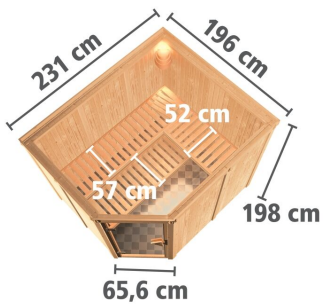

Produktinformation

Sauna Malin Artikel-Nr. 75785

Dachkranz
ohne Dachkranz

Saunatür
Energiespartür Holztür gedämmt

Saunaofen
9 kW Bio Ofen + Steuergerät Easy
Bio

Bank 1 Tiefe	57 cm
Innenmaß Breite	216 cm
Kopfstütze Material	Espe
Liegeplätze	3
Bank 3 Tiefe	52 cm
Innenmaß Tiefe	181 cm
Position Tür und Zuluft tauschbar	nein
Spiegelbar	ja
Innenmaß Höhe	192 cm
Verpackungsmaße mm/Gewicht kg	860x560x430x38,5
Außenmaß Höhe	198 cm
Bank 2 Tiefe	57 cm
Typ Ofen	9 KW Bio externe Steuerung
Einstiegsart	EckEinstieg
Bauweise	vormontierte Elemente
Durchgangsmaß Höhe	173 cm
Ofenschutz Tiefe	51 cm
Material	Nordische Fichte
Außenmaß Breite	231 cm
Außenmaß Tiefe	196 cm
Ofensteuerung	extern Easy Bio
Ofenschutz Breite	60 cm
Sitzplätze	5
Ofenschutz Material	nordische Fichte
Verpackungsmaße mm/Gewicht kg	1920x800x290x38
Bank Material	Espe
Tür Höhe	175 cm
Ofenschutz Höhe	80 cm
Verpackungsmaße mm/Gewicht kg	2250x1230x860x365
Tür Scheibenfarbe	klar
Umbauter Raum	7,4 m ³
Saunadach Dämmung	42 mm
Grundfläche	4,2 m ²
Saunadach Bauweise	vormontierte Elemente
Anzahl Bänke	3 Stk.
Durchgangsmaß Breite	64 cm
Öffnungsrichtung Tür	rechts und links anschlagbar
Türart	Holztür mit Isolierglas, wärmegeämmt
Anzahl der Kopfstützen	1 Stk.

SPIEGELBARER AUFBAU MÖGLICH

ENERGIESPARTÜR

- 01 Türrahmen aus Massivholz
- 02 Wärme gedämmte Holz tür mit klarem Isolierglas
- 03 Rechts und links anschlagbar
- 04 Rollverschluss

DIE BESONDERHEITEN UNSERES

**9 kW Ofen
Bio-Kombiofen**

- Inkl. 18 kg Saunasteine (Diabas)
- TÜV und VDE geprüft

- Feueraluminierter Innenmantel
- Rückwand und Elektroanschlusskasten aus feueraluminisiertem Stahl
- Maße (BxHxT): 41 x 50 x 37 cm
- Heizleistung: max. 110 °C