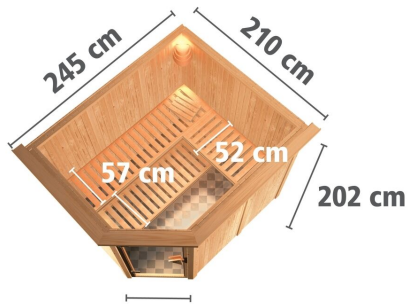

SPIEGELBARER AUFBAU MÖGLICH

DIE BESONDERHEITEN UNSERES

9 kW Ofen Bio-Kombiofen