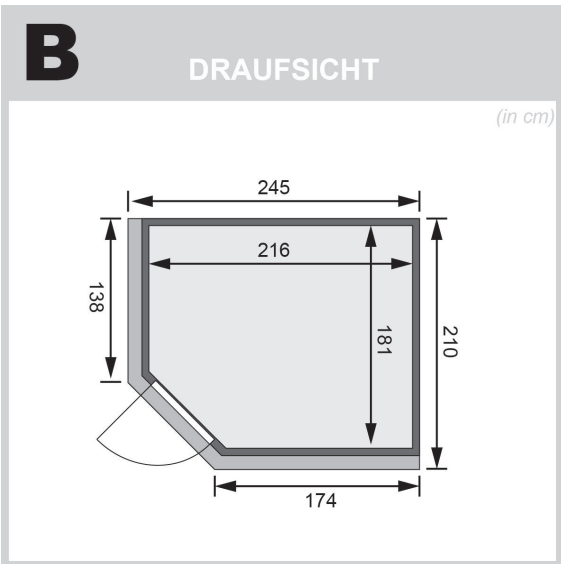

Produktinformation

Sauna Malin Artikel-Nr. 75790

Saunatür
Graphit Ganzglastür

Dachkranz
mit Dachkranz

Saunaofen
ohne Ofen

Bank 1 Tiefe	57 cm
Innenmaß Breite	216 cm
Kopfstütze Material	Espe
Liegeplätze	3
Bank 3 Tiefe	52 cm
Innenmaß Tiefe	181 cm
Position Tür und Zuluft tauschbar	nein
Spiegelbar	ja
Außenmaß Tiefe	210 cm
Innenmaß Höhe	192 cm
Verpackungsmaße mm/Gewicht kg	860x560x430x38,5
Außenmaß Höhe	202 cm
Bank 2 Tiefe	57 cm
Einstiegsart	EckEinstieg
Bauweise	vormontierte Elemente
Tür Scheibenfarbe	graphit
Durchgangsmaß Höhe	173 cm
Ofenschutz Tiefe	51 cm
Material	Nordische Fichte
Ofenschutz Breite	60 cm
Sitzplätze	5
Ofenschutz Material	nordische Fichte
Verpackungsmaße mm/Gewicht kg	1920x800x290x38
Bank Material	Espe
Tür Höhe	175 cm
Ofenschutz Höhe	80 cm
Verpackungsmaße mm/Gewicht kg	2250x1230x860x365
Umbauter Raum	7,4 m ³
Saunadach Dämmung	42 mm
Grundfläche	4,2 m ²
Saunadach Bauweise	vormontierte Elemente
Außenmaß Breite	245 cm
Türart	Ganzglastür
Anzahl Bänke	3 Stk.
Durchgangsmaß Breite	64 cm
Öffnungsrichtung Tür	rechts und links anschlagbar
Anzahl der Kopfstützen	1 Stk.

Doppelte Nut und Feder-Verbindung bietet perfekten Sitz durch modernste Frästechnik.

40mm Holzbohlen aus nordischem Fichtenholz gehobelt

GRAPHIT GANZGLASTÜR

- 01 Türrahmen aus Massivholz
- 02 8 mm starkes Einscheibensicherheitsglas
- 03 Rechts und links anschlagbar
- 04 Türbeschläge justierbar
- 05 Bewährte Magnetverschlusstechnik