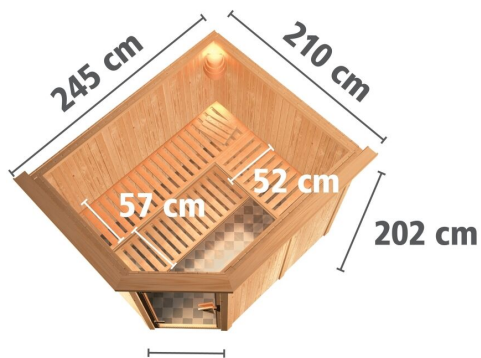

Produktinformation

Sauna Malin Artikel-Nr. 75790

Saunatür
Graphit Ganzglastür

Dachkranz
mit Dachkranz

Saunaofen
ohne Ofen

Bank 1 Tiefe	57 cm
Innenmaß Breite	216 cm
Kopfstütze Material	Espe
Liegeplätze	3
Bank 3 Tiefe	52 cm
Innenmaß Tiefe	181 cm
Position Tür und Zuluft tauschbar	nein
Spiegelbar	ja
Außenmaß Tiefe	210 cm
Innenmaß Höhe	192 cm
Verpackungsmaße mm/Gewicht kg	860x560x430x38,5
Außenmaß Höhe	202 cm
Bank 2 Tiefe	57 cm
Einstiegsart	EckEinstieg
Bauweise	vormontierte Elemente
Tür Scheibenfarbe	graphit
Durchgangsmaß Höhe	173 cm
Ofenschutz Tiefe	51 cm
Material	Nordische Fichte
Ofenschutz Breite	60 cm
Sitzplätze	5
Ofenschutz Material	nordische Fichte
Verpackungsmaße mm/Gewicht kg	1920x800x290x38
Bank Material	Espe
Tür Höhe	175 cm
Ofenschutz Höhe	80 cm
Verpackungsmaße mm/Gewicht kg	2250x1230x860x365
Umbauter Raum	7,4 m ³
Saunadach Dämmung	42 mm
Grundfläche	4,2 m ²
Saunadach Bauweise	vormontierte Elemente
Außenmaß Breite	245 cm
Türart	Ganzglastür
Anzahl Bänke	3 Stk.
Durchgangsmaß Breite	64 cm
Öffnungsrichtung Tür	rechts und links anschlagbar
Anzahl der Kopfstützen	1 Stk.

Doppelte Nut und Feder-Verbindung bietet perfekten Sitz durch modernste Frästechnik.

40mm Holzbohlen aus nordischem Fichtenholz gehobelt

GRAPHIT GANZGLASTÜR

- 01 Türrahmen aus Massivholz
- 02 8 mm starkes Einscheibensicherheitsglas
- 03 Rechts und links anschlagbar
- 04 Türbeschläge justierbar
- 05 Bewährte Magnetverschlusstechnik