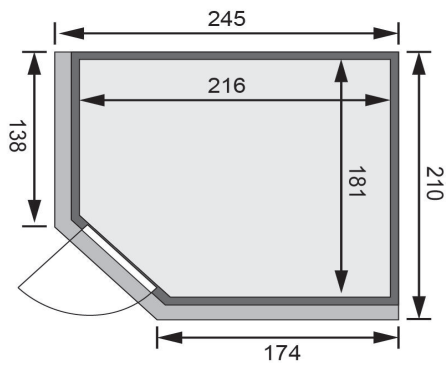

Produktinformation

Sauna Malin Artikel-Nr. 75794

Saunatür
Graphit Ganzglastür

Dachkranz
mit Dachkranz

Saunaofen
9 kW Ofen + integrierte Steuerung

Bank 1 Tiefe	57 cm
Innenmaß Breite	216 cm
Kopfstütze Material	Espe
Liegeplätze	3
Bank 3 Tiefe	52 cm
Innenmaß Tiefe	181 cm
Position Tür und Zuluft tauschbar	nein
Spiegelbar	ja
Außenmaß Tiefe	210 cm
Ofensteuerung	integrierte Steuerung
Innenmaß Höhe	192 cm
Verpackungsmaße mm/Gewicht kg	860x560x430x38,5
Außenmaß Höhe	202 cm
Bank 2 Tiefe	57 cm
Einstiegsart	EckEinstieg
Bauweise	vormontierte Elemente
Tür Scheibenfarbe	graphit
Durchgangsmaß Höhe	173 cm
Ofenschutz Tiefe	51 cm
Material	Nordische Fichte
Ofenschutz Breite	60 cm
Sitzplätze	5
Ofenschutz Material	nordische Fichte
Verpackungsmaße mm/Gewicht kg	1920x800x290x38
Bank Material	Espe
Tür Höhe	175 cm
Ofenschutz Höhe	80 cm
Verpackungsmaße mm/Gewicht kg	2250x1230x860x365
Umbauter Raum	7,4 m ³
Saunadach Dämmung	42 mm
Grundfläche	4,2 m ²
Saunadach Bauweise	vormontierte Elemente
Typ Ofen	9 KW interne Steuerung
Außenmaß Breite	245 cm
Türart	Ganzglastür
Anzahl Bänke	3 Stk.
Durchgangsmaß Breite	64 cm
Öffnungsrichtung Tür	rechts und links anschlagbar
Anzahl der Kopfstützen	1 Stk.

DIE BESONDERHEITEN UNSERES

9 kW Ofen Integrierte Steuerung

- Inkl. 18 kg Saunasteine (Diabas)
- TÜV und VDE geprüft
- Integrierte Steuerung
- Einfache Bedienung innerhalb der Sauna
- Keine Verkabelung mit einem Steuergerät
- Feuerlaminierter Innenmantel
- Rückwand und Elektroanschlusskasten aus feueraluminisiertem Stahl
- Maße (BauhT) 41 x 50 x 37 cm

GRAPHIT GANZGLASTÜR

- 01 Türrahmen aus Massivholz
- 02 8 mm starkes Einscheibensicherheitsglas
- 03 Rechts und links anschlagbar
- 04 Türbeschläge justierbar
- 05 Bewährte Magnetverschlusstechnik

68 MM

Classic

Die Abbildung dient lediglich der datentechnischen Information und bildet nicht den tatsächlichen Artikel ab.

B

DRAUFSICHT

(in cm)

SPIEGELBARER AUFBAU MÖGLICH