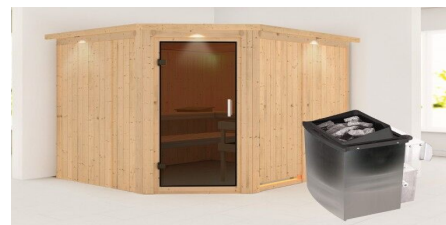

Produktinformation

Sauna Malin Artikel-Nr. 75794

Saunatür
Graphit Ganzglastür

Dachkranz
mit Dachkranz

Saunaofen
9 kW Ofen + integrierte Steuerung

Bank 1 Tiefe	57 cm
Innenmaß Breite	216 cm
Kopfstütze Material	Espe
Liegeplätze	3
Bank 3 Tiefe	52 cm
Innenmaß Tiefe	181 cm
Position Tür und Zuluft tauschbar	nein
Spiegelbar	ja
Außenmaß Tiefe	210 cm
Ofensteuerung	integrierte Steuerung
Innenmaß Höhe	192 cm
Verpackungsmaße mm/Gewicht kg	860x560x430x38,5
Außenmaß Höhe	202 cm
Bank 2 Tiefe	57 cm
Einstiegsart	EckEinstieg
Bauweise	vormontierte Elemente
Tür Scheibenfarbe	graphit
Durchgangsmaß Höhe	173 cm
Ofenschutz Tiefe	51 cm
Material	Nordische Fichte
Ofenschutz Breite	60 cm
Sitzplätze	5
Ofenschutz Material	nordische Fichte
Verpackungsmaße mm/Gewicht kg	1920x800x290x38
Bank Material	Espe
Tür Höhe	175 cm
Ofenschutz Höhe	80 cm
Verpackungsmaße mm/Gewicht kg	2250x1230x860x365
Umbauter Raum	7,4 m ³
Saunadach Dämmung	42 mm
Grundfläche	4,2 m ²
Saunadach Bauweise	vormontierte Elemente
Typ Ofen	9 KW interne Steuerung
Außenmaß Breite	245 cm
Türart	Ganzglastür
Anzahl Bänke	3 Stk.
Durchgangsmaß Breite	64 cm
Öffnungsrichtung Tür	rechts und links anschlagbar
Anzahl der Kopfstützen	1 Stk.

DIE BESONDERHEITEN UNSERES

9 kW Ofen Integrierte Steuerung

- Inkl. 18 kg Saunasteine (Diabas)
- TÜV und VDE geprüft
- Integrierte Steuerung
- Einfache Bedienung innerhalb der Sauna
- Keine Verkabelung mit einem Steuergerät
- Feuerlaminierter Innenmantel
- Rückwand und Elektroanschlusskasten aus feueraluminisiertem Stahl
- Maße (BauhT) 41 x 50 x 37 cm

- Optional mit antikem Dachkranz einschließlich 3 LED-Strips
- Inkl. Bänke und Kopfstütze aus hochwertigem Espenholz
- Offenschutz aus Massivholz
- Einfache und praktische Elementbauweise aus 68 mm starken Wandelementen
- Inkl. 42 mm starkem Mineraldämmwolle
- Schichten aus naturbelassener, langsam wachsender, nordischer Fichte
- 8 mm Sounelit aus Einscheibensicherheitsglas
- Türrahmen aus Massivholz
- Türbeschläge mittels Excenter justierbar