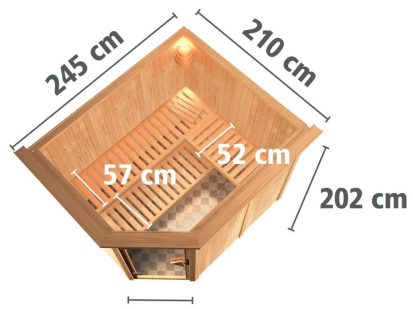

Produktinformation

Sauna Malin Artikel-Nr. 75795

Saunatür
Graphit Ganzglastür

Saunaofen
9 kW finnisch Ofen + Steuergerät
Easy Finnisch

Dachkranz
mit Dachkranz

Bank 1 Tiefe	57 cm
Innenmaß Breite	216 cm
Kopfstütze Material	Espe
Liegeplätze	3
Bank 3 Tiefe	52 cm
Innenmaß Tiefe	181 cm
Position Tür und Zuluft tauschbar	nein
Spiegelbar	ja
Außenmaß Tiefe	210 cm
Innenmaß Höhe	192 cm
Verpackungsmaße mm/Gewicht kg	860x560x430x38,5
Außenmaß Höhe	202 cm
Bank 2 Tiefe	57 cm
Einstiegsart	EckEinstieg
Bauweise	vormontierte Elemente
Tür Scheibenfarbe	graphit
Durchgangsmaß Höhe	173 cm
Ofenschutz Tiefe	51 cm
Material	Nordische Fichte
Ofenschutz Breite	60 cm
Sitzplätze	5
Ofenschutz Material	nordische Fichte
Verpackungsmaße mm/Gewicht kg	1920x800x290x38
Bank Material	Espe
Tür Höhe	175 cm
Ofenschutz Höhe	80 cm
Verpackungsmaße mm/Gewicht kg	2250x1230x860x365
Umbauter Raum	7,4 m ³
Saunadach Dämmung	42 mm
Grundfläche	4,2 m ²
Saunadach Bauweise	vormontierte Elemente
Außenmaß Breite	245 cm
Türart	Ganzglastür
Anzahl Bänke	3 Stk.
Ofensteuerung	extern Easy Finnisch
Durchgangsmaß Breite	64 cm
Öffnungsrichtung Tür	rechts und links anschlagbar
Typ Ofen	9 KW externe Steuerung
Anzahl der Kopfstützen	1 Stk.

GRAPHIT GANZGLASTÜR

- 01 Türrahmen aus Massivholz
- 02 8 mm starkes Einscheibensicherheitsglas
- 03 Rechts und links anschlagbar
- 04 Türbeschläge justierbar
- 05 Bewährte Magnetverschlusstechnik

SPIEGELBARER AUFBAU MÖGLICH