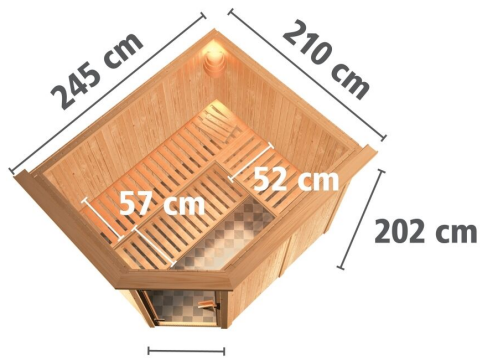

DIE BESONDERHEITEN UNSERES

9 kW Ofen Bio-Kombiofen

- Inkl. 18 kg Saunasteine (Diabas)
- TÜV und VDE geprüft