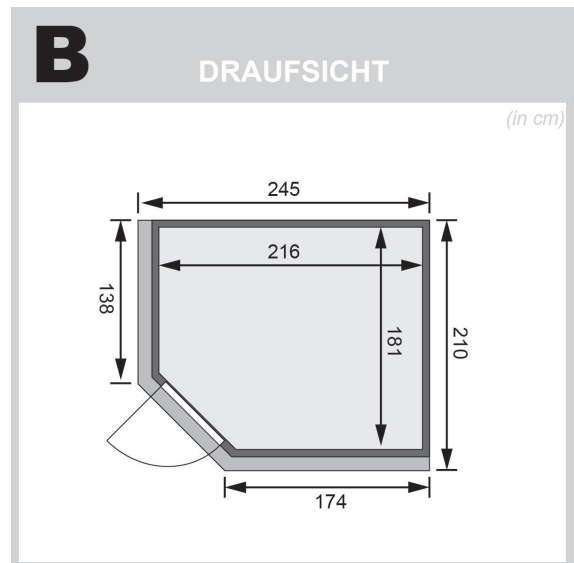

BRONZIERTE GANZGLASTÜR

1. 01 Türrahmen aus Massivholz
2. 02 8 mm starkes Einscheibensicherheitsglas
3. 03 Rechts und links anschlagbar
4. 04 Türbeschläge justierbar
5. 05 Bewährte Magnetverschlusstechnik