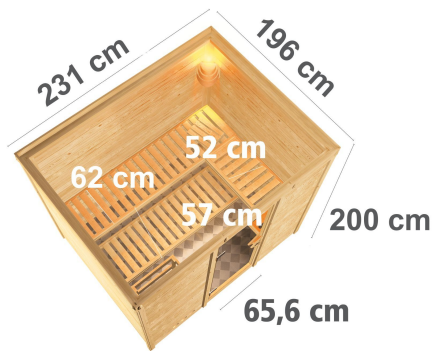

Produktinformation

Sauna Sonara Artikel-Nr. 75819

Dachkranz
ohne Dachkranz

Saunatür
Energiespartür Holztür gedämmt

Saunaofen
ohne Ofen

Innenmaß Tiefe	185 cm
Kopfstütze Material	Espe
Liegeplätze	3
Ofenschutz Material	Espe
Bank 3 Tiefe	62 cm
Verpackungsmaße mm/Gewicht kg	1920x850x220x49,8
Bank 1 Tiefe	52 cm
Position Tür und Zuluft tauschbar	nein
Grundfläche	4 m ²
Innenmaß Höhe	192 cm
Umbauter Raum	7,8 m ³
Bank 2 Tiefe	57 cm
Durchgangsmaß Höhe	173 cm
Material	Nordische Fichte
Außenmaß Breite	231 cm
Spiegelbar	nein
Außenmaß Tiefe	196 cm
Ofenschutz Breite	60 cm
Sitzplätze	5
Bank Material	Espe
Tür Höhe	175 cm
Ofenschutz Höhe	80 cm
Verpackungsmaße mm/Gewicht kg	860x560x430x39,5
Innenmaß Breite	219 cm
Außenmaß Höhe	200 cm
Ofenschutz Tiefe	48 cm
Bauweise	Steck-Schraub-System
Wandstärke	38 mm
Tür Scheibenfarbe	klar
Saunadach Dämmung	42 mm
Einstiegsart	Fronteinstieg
Saunadach Bauweise	vormontierte Elemente
Verpackungsmaße mm/Gewicht kg	2300x230x150x15,5
Anzahl Bänke	3 Stk.
Durchgangsmaß Breite	64 cm
Öffnungsrichtung Tür	rechts und links anschlagbar
Türart	Holztür mit Isolierglas, wärmegeämmt
Anzahl der Kopfstützen	1 Stk.
Verpackungsmaße mm/Gewicht kg	2360x1190x700x406

ENERGIESPARTÜR

- 01 Türrahmen aus Massivholz
- 02 Wärme gedämmte Holztür mit klarem Isolierglas
- 03 Rechts und links anschlagbar
- 04 Rollverschluss

38 MM STECK-SCHRAUBSYSTEM

- 01 Einfache Montage
- 02 Einzelne Profilhölzer zur Selbstmontage
- 03 Wasserabweisende Profilierung
- 04 Hohe Stabilität der Wände

38 MM

Comfort

- Optional mit attraktivem Dachkranz einschließlich 3 LED-Spots

- Inkl. Bänken aus hochwertigem Espenholz
- Extra breite Oberliege mit 62 cm Breite

- Modernes Steck-Schraubsystem aus 38 mm starken Bohlen
- Konstruktion aus naturbelassener, langjähriger, nordischer Fichte