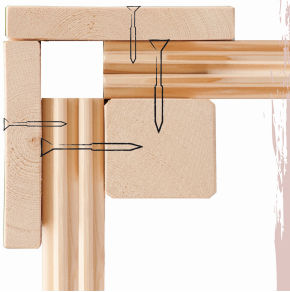

38 MM STECK-SCHRAUBSYSTEM

1. 01 Einfache Montage
2. 02 Einzelne Profilhölzer zur Selbstmontage
3. 03 Wasserabweisende Profilierung
4. 04 Hohe Stabilität der Wände