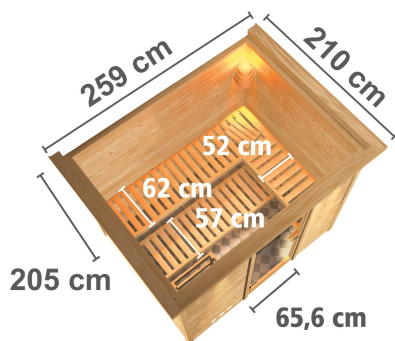

DACHKRANZ

1. 01 Aus nordischer Fichte
2. 02 7,5 Watt Strahler mit LED-Lampen
3. 03 Individuell platzierbar