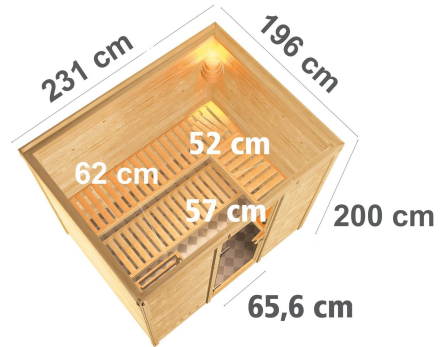

Produktinformation

Sauna Sonara Artikel-Nr. 75828

Dachkranz
ohne Dachkranz

Saunatür
Graphit Ganzglastür

Saunaofen
ohne Ofen

Innenmaß Tiefe	185 cm
Kopfstütze Material	Espe
Liegeplätze	3
Ofenschutz Material	Espe
Bank 3 Tiefe	62 cm
Verpackungsmaße mm/Gewicht kg	1920x850x220x49,8
Bank 1 Tiefe	52 cm
Position Tür und Zuluft tauschbar	nein
Grundfläche	4 m ²
Innenmaß Höhe	192 cm
Umbauter Raum	7,8 m ³
Bank 2 Tiefe	57 cm
Tür Scheibenfarbe	graphit
Durchgangsmaß Höhe	173 cm
Material	Nordische Fichte
Außenmaß Breite	231 cm
Spiegelbar	nein
Außenmaß Tiefe	196 cm
Ofenschutz Breite	60 cm
Sitzplätze	5
Bank Material	Espe
Tür Höhe	175 cm
Ofenschutz Höhe	80 cm
Verpackungsmaße mm/Gewicht kg	860x560x430x39,5
Innenmaß Breite	219 cm
Außenmaß Höhe	200 cm
Ofenschutz Tiefe	48 cm
Bauweise	Steck-Schraub-System
Wandstärke	38 mm
Saunadach Dämmung	42 mm
Einstiegsart	Fronteinstieg
Saunadach Bauweise	vormontierte Elemente
Verpackungsmaße mm/Gewicht kg	2300x230x150x15,5
Türart	Ganzglastür
Anzahl Bänke	3 Stk.
Durchgangsmaß Breite	64 cm
Öffnungsrichtung Tür	rechts und links anschlagbar
Anzahl der Kopfstützen	1 Stk.
Verpackungsmaße mm/Gewicht kg	2360x1190x700x406

38 MM STECK-SCHRAUBSYSTEM

- 01 Einfache Montage
- 02 Einzelne Profilhölzer zur Selbstmontage
- 03 Wasserabweisende Profilierung
- 04 Hohe Stabilität der Wände

OFENSCHUTZGITTER SUPERIOR

- 01 Aus hochwertigem Espenholz
- 02 Besonders glatt gehobelt
- 03 Bietet optimalen Schutz
- 04 Exklusive Optik