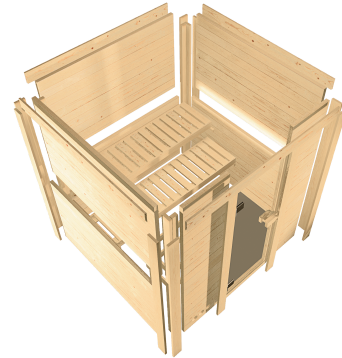

GRAPHIT GANZGLASTÜR

1. 01 Türrahmen aus Massivholz
2. 02 8 mm starkes Einseibensicherheitsglas
3. 03 Rechts und links anschlagbar
4. 04 Türbeschläge justierbar
5. 05 Bewährte Magnetverschlusstechnik

SPIEGELBARER AUFBAU MÖGLICH