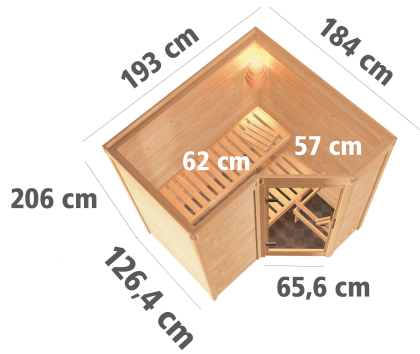

GRAPHIT GANZGLASTÜR

1. 01 Türrahmen aus Massivholz
2. 02 8 mm starkes Einseibensicherheitsglas
3. 03 Rechts und links anschlagbar
4. 04 Türbeschläge justierbar
5. 05 Bewährte Magnetverschlusstechnik

SPIEGELBARER AUFBAU MÖGLICH