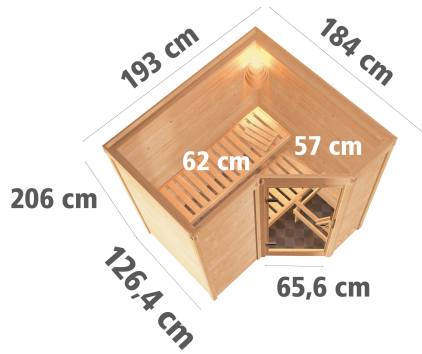

GRAPHIT GANZGLASTÜR

- 01 Türrahmen aus Massivholz
- 02 8 mm starkes Einseibensicherheitsglas
- 03 Rechts und links anschlagbar
- 04 Türbeschläge justierbar
- 05 Bewährte Magnetverschlusstechnik

SPIEGELBARER AUFBAU MÖGLICH