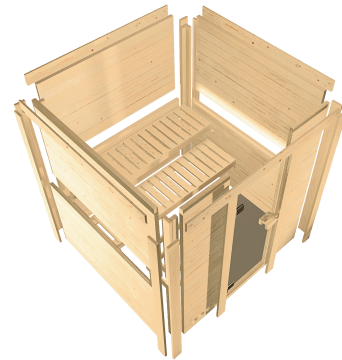

GRAPHIT GANZGLASTÜR

- 01 Türrahmen aus Massivholz
- 02 8 mm starkes Einseibensicherheitsglas
- 03 Rechts und links anschlagbar
- 04 Türbeschläge justierbar
- 05 Bewährte Magnetverschlusstechnik

SPIEGELBARER AUFBAU MÖGLICH