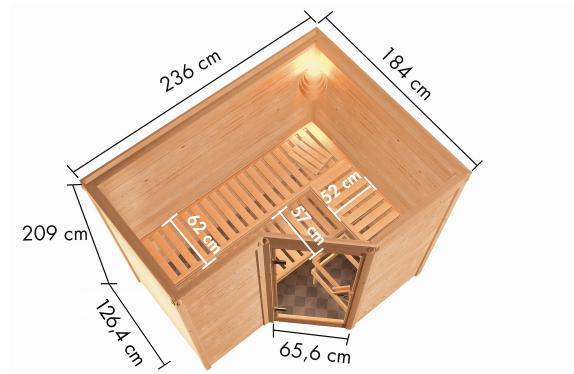

ENERGIESPARTÜR

1. 01 Türrahmen aus Massivholz
2. 02 Wärmedämmte Holztür mit klarem Isolierglas
3. 03 Rechts und links anschlagbar
4. 04 Rollverschluss

38 MM Comfort

- Optional mit aromatischem Dachkranz einschließlich 3 LED-Strips
- 10x1 Benken aus hochwertigem Espenholz
- Extra breite Oberflage mit 62 cm Breite
- Modernes Stoß-Schloßsystem aus 38 mm starkem Bolzen
- Konstruktion aus naturbelassener, langleibiger, nordischer Fichte
- 8 mm Soundstir aus Sicherheitsglas
- Türrahmen aus Massivholz
- Bewährte Magnetschloßtechnik
- Türschwelle mittels Excenter justierbar
- Oberholz aus hochwertigem Espenholz

Die Abbildung dient lediglich der datentechnischen Information und bildet nicht den tatsächlichen Artikel ab.