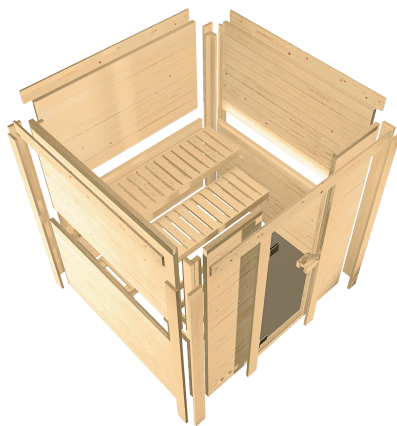

38 MM MASSIVHOLZ

- 01 Einfache Montage
- 02 Doppelte Nut- und Federverbindung