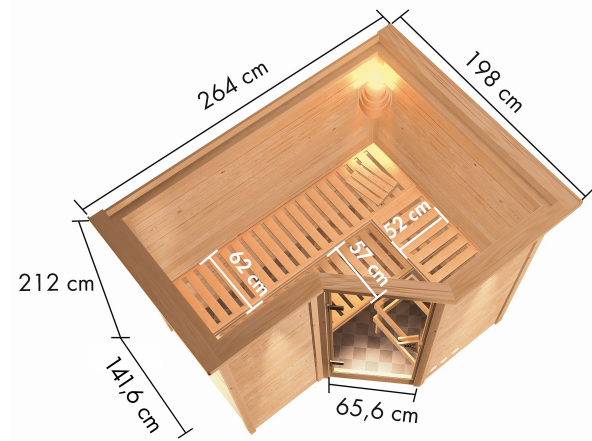

SPIEGELBARER AUFBAU MÖGLICH