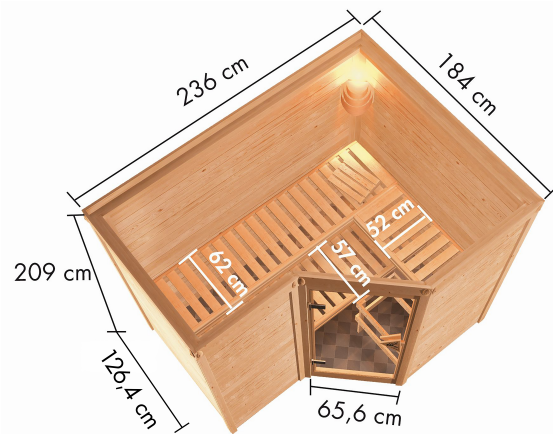

SPIEGELBARER AUFBAU MÖGLICH