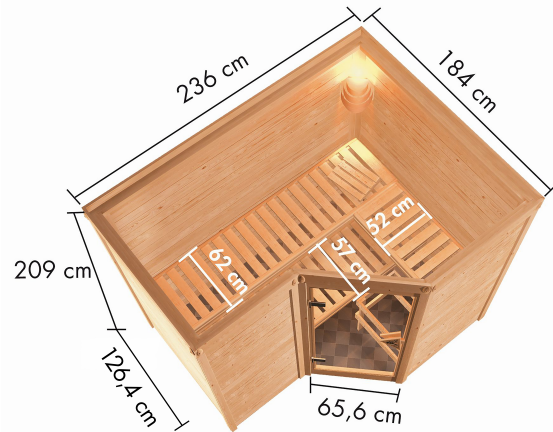

Produktinformation

Sauna Sahib 2 Artikel-Nr. 75881

Dachkranz
ohne Dachkranz

Saunatür
Energiespartür Holztür gedämmt

Saunaofen
9 kW Bio Ofen + Steuergerät Easy
Bio

Bank 1 Tiefe	57 cm
Kopfstütze Material	Espe
Liegeplätze	3
Innenmaß Tiefe	173 cm
Bank 3 Tiefe	52 cm
Verpackungsmaße mm/Gewicht kg	1920x850x220x49,8
Innenmaß Breite	225 cm
Position Tür und Zuluft tauschbar	nein
Spiegelbar	ja
Grundfläche	4 m ²
Außenmaß Höhe	209 cm
Verpackungsmaße mm/Gewicht kg	2330x1260x680x368,1
Verpackungsmaße mm/Gewicht kg	860x560x430x38,5
Bank 2 Tiefe	57 cm
Typ Ofen	9 KW Bio externe Steuerung
Einstiegsart	EckEinstieg
Bauweise	vormontierte Elemente
Durchgangsmaß Höhe	173 cm
Ofenschutz Tiefe	51 cm
Material	Nordische Fichte
Ofensteuerung	extern Easy Bio
Ofenschutz Breite	60 cm
Ofenschutz Material	nordische Fichte
Bank Material	Espe
Sitzplätze	4
Tür Höhe	175 cm
Ofenschutz Höhe	80 cm
Innenmaß Höhe	200 cm
Wandstärke	38 mm
Verpackungsmaße mm/Gewicht kg	2000x230x150x15,5
Außenmaß Breite	236 cm
Tür Scheibenfarbe	klar
Saunadach Dämmung	42 mm
Saunadach Bauweise	vormontierte Elemente
Anzahl Bänke	3 Stk.
Durchgangsmaß Breite	64 cm
Öffnungsrichtung Tür	rechts und links anschlagbar
Außenmaß Tiefe	184 cm
Türart	Holztür mit Isolierglas, wärmegeämmt
Anzahl der Kopfstützen	1 Stk.
Umbauter Raum	6,8 m ³

38 MM Comfort

- Optional mit attraktivem Dachkranz einschließlich 3 LED-Spots
- Inkl. Bänke aus hochwertigem Espenholz
- Extra breite Oberliege mit 62 cm Breite
- Modernes Steck-Schraubsystem aus 38 mm starken Bohlen
- Konstruktion aus naturbelassener, langlebiger, nördlicher Fichte
- 8 mm Saunatür aus Sicherheitglas
- Türahmen aus Massivholz
- Bewährte Magnetverschlusstechnik
- Türbeschläge mittels Exzenter justierbar
- Ofenschutz aus hochwertigem Espenholz