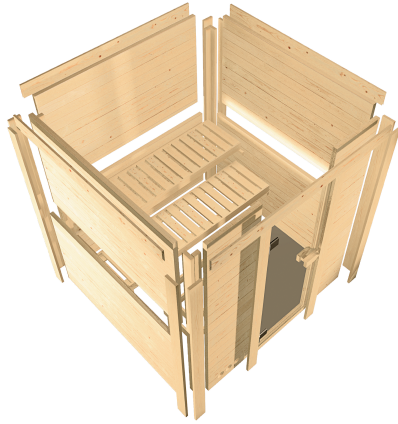

OFENSCHUTZGITTER SUPERIOR

1. 01 Aus hochwertigem Espenholz
2. 02 Besonders glatt gehobelt
3. 03 Bietet optimalen Schutz
4. 04 Exklusive Optik