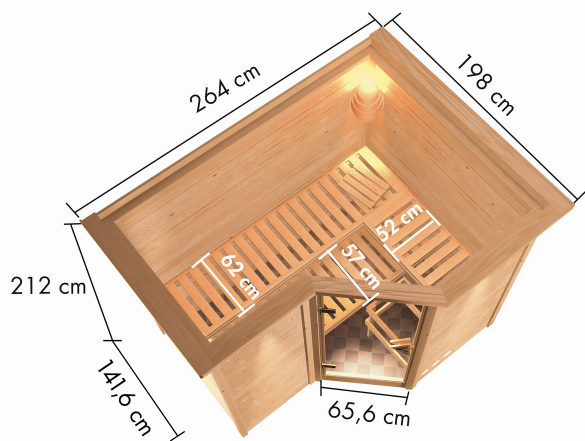

DIE BESONDERHEITEN UNSERES

9 kW Ofen Bio-Kombiofen

- Inkl. 18 kg Saunasteine (Diabas)
- TÜV und VDE geprüft

38 MM