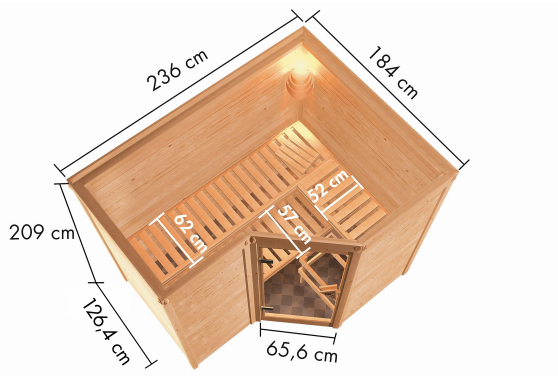

Produktinformation

Sauna Sahib 2 Artikel-Nr. 75888

Dachkranz
ohne Dachkranz

Saunatür
Graphit Ganzglastür

Saunaofen
ohne Ofen

Bank 1 Tiefe	57 cm
Kopfstütze Material	Espe
Liegeplätze	3
Innenmaß Tiefe	173 cm
Bank 3 Tiefe	52 cm
Verpackungsmaße mm/Gewicht kg	1920x850x220x49,8
Innenmaß Breite	225 cm
Position Tür und Zuluft tauschbar	nein
Spiegelbar	ja
Grundfläche	4 m ²
Außenmaß Höhe	209 cm
Verpackungsmaße mm/Gewicht kg	2330x1260x680x368,1
Verpackungsmaße mm/Gewicht kg	860x560x430x38,5
Bank 2 Tiefe	57 cm
Einstiegsart	EckEinstieg
Bauweise	vormontierte Elemente
Tür Scheibenfarbe	graphit
Durchgangsmaß Höhe	173 cm
Ofenschutz Tiefe	51 cm
Material	Nordische Fichte
Ofenschutz Breite	60 cm
Ofenschutz Material	nordische Fichte
Bank Material	Espe
Sitzplätze	4
Tür Höhe	175 cm
Ofenschutz Höhe	80 cm
Innenmaß Höhe	200 cm
Wandstärke	38 mm
Verpackungsmaße mm/Gewicht kg	2000x230x150x15,5
Außenmaß Breite	236 cm
Saunadach Dämmung	42 mm
Saunadach Bauweise	vormontierte Elemente
Türart	Ganzglastür
Anzahl Bänke	3 Stk.
Durchgangsmaß Breite	64 cm
Öffnungsrichtung Tür	rechts und links anschlagbar
Außenmaß Tiefe	184 cm
Anzahl der Kopfstützen	1 Stk.
Umbauter Raum	6,8 m ³

38 MM MASSIVHOLZ

- 01 Einfache Montage
- 02 Doppelte Nut- und Federverbindung

GRAPHIT GANZGLASTÜR

- 01 Türrahmen aus Massivholz
- 02 8 mm starkes Einscheibensicherheitsglas
- 03 Rechts und links anschlagbar
- 04 Türbeschläge justierbar
- 05 Bewährte Magnetverschlusstechnik

38 MM
Comfort

- Optional mit attraktiven Deckleiste einschließlich 3 LED-Spots
- Innl. Böden aus hochwertigem Espeholz
- Extra breite Oberlage mit 62 cm Breite
- Modernes Steck-Schraubsystem aus 38 mm starken Bolzen
- Konstruktion aus naturlasener, langlebiger, nordischer Fichte
- 8 mm Saunaglas aus Sicherheitsglas
- Türrahmen aus Massivholz
- Bewährte Magnetverschlusstechnik
- Türbeschläge mittel Exzenter justierbar
- Ofenschutz aus hochwertigem Espeholz