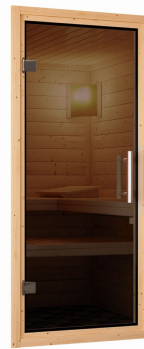

Produktinformation

Sauna Sahib 2 Artikel-Nr. 75888

Dachkranz
ohne Dachkranz

Saunatür
Graphit Ganzglastür

Saunaofen
ohne Ofen

Bank 1 Tiefe	57 cm
Kopfstütze Material	Espe
Liegeplätze	3
Innenmaß Tiefe	173 cm
Bank 3 Tiefe	52 cm
Verpackungsmaße mm/Gewicht kg	1920x850x220x49,8
Innenmaß Breite	225 cm
Position Tür und Zuluft tauschbar	nein
Spiegelbar	ja
Grundfläche	4 m ²
Außenmaß Höhe	209 cm
Verpackungsmaße mm/Gewicht kg	2330x1260x680x368,1
Verpackungsmaße mm/Gewicht kg	860x560x430x38,5
Bank 2 Tiefe	57 cm
Einstiegsart	EckEinstieg
Bauweise	vormontierte Elemente
Tür Scheibenfarbe	graphit
Durchgangsmaß Höhe	173 cm
Ofenschutz Tiefe	51 cm
Material	Nordische Fichte
Ofenschutz Breite	60 cm
Ofenschutz Material	nordische Fichte
Bank Material	Espe
Sitzplätze	4
Tür Höhe	175 cm
Ofenschutz Höhe	80 cm
Innenmaß Höhe	200 cm
Wandstärke	38 mm
Verpackungsmaße mm/Gewicht kg	2000x230x150x15,5
Außenmaß Breite	236 cm
Saunadach Dämmung	42 mm
Saunadach Bauweise	vormontierte Elemente
Türart	Ganzglastür
Anzahl Bänke	3 Stk.
Durchgangsmaß Breite	64 cm
Öffnungsrichtung Tür	rechts und links anschlagbar
Außenmaß Tiefe	184 cm
Anzahl der Kopfstützen	1 Stk.
Umbauter Raum	6,8 m ³

38 MM MASSIVHOLZ

- 01 Einfache Montage
- 02 Doppelte Nut- und Federverbindung

GRAPHIT GANZGLASTÜR

- 01 Türrahmen aus Massivholz
- 02 8 mm starkes Einscheibensicherheitsglas
- 03 Rechts und links anschlagbar
- 04 Türbeschläge justierbar
- 05 Bewährte Magnetverschlusstechnik

38 MM
Comfort

- Optional mit attraktiven Deckleiste einschließlich 3 LED-Spots
- Innl. Böden aus hochwertigem Espeholz
- Extra breite Oberlage mit 62 cm Breite
- Modernes Steck-Schraubsystem aus 38 mm starken Bolzen
- Konstruktion aus naturlasener, langlebiger, nordischer Fichte
- 8 mm Saunaglas aus Sicherheitsglas
- Türrahmen aus Massivholz
- Bewährte Magnetverschlusstechnik
- Türbeschläge mittel Exzenter justierbar
- Ofenschutz aus hochwertigem Espeholz