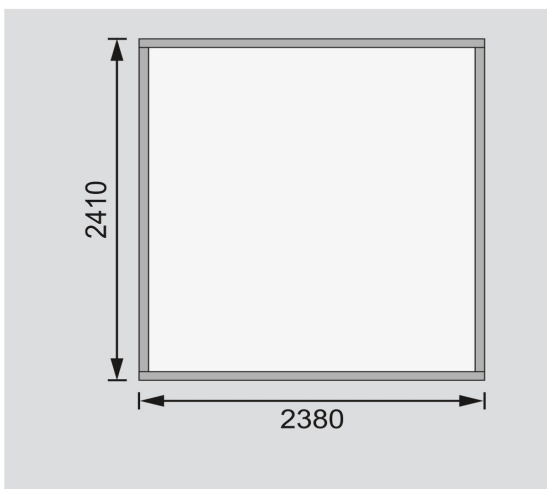

## Gartenhaus Askola 3,5 Artikel-Nr. 77715

Anbaudach  
ohne Anbaudach

Farbe  
Naturbelassen

Grundfläche	5,76 m <sup>2</sup>
Seitenhöhe	195 cm
Tür Breite	70,5 cm
Dachtiefe	262 cm
Wandstärke	19 mm
Innenmaß Tiefe	238 cm
Dachfläche	6,8 m <sup>2</sup>
Verpackungsmaße mm/Gewicht kg	2400x1020x450x324
Tür Höhe	176,5 cm
Dachtyp	Dachplatte
Material	Nordische Fichte
Sockelmaß Tiefe	242 cm
Innenmaß Breite	234 cm
Dachbreite	266 cm
Dach Materialstärke	16 mm
Firsthöhe	211 cm
Außenmaß Breite	242 cm
Außenmaß Tiefe	246 cm
Tür Scheibe Material	Kunstglas
Schneelast	85 kg/m <sup>2</sup>
Bedarf Dachbahn	2 Rollen
Durchgangsmaß Breite	139 cm
Durchgangsmaß Höhe	175 cm
Sockelmaß Breite	238 cm
Dachform	Flachdach
Umbauter Raum	11,5 m <sup>3</sup>
Dachneigung	3°
Farbe	Naturbelassen
Schloss	Sicherheitsüberfalle

Die Abbildung dient lediglich der datentechnischen Information und bildet nicht den tatsächlichen Artikel ab.

**Fundamentplan ohne Boden (in mm)**

**KDI UNTERLEGER**

**19mm PROFILE**