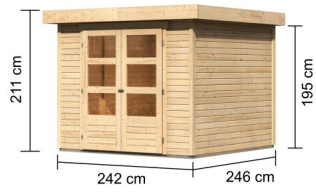

## Gartenhaus Askola 3,5 Artikel-Nr. 77715

Anbaudach  
ohne Anbaudach

Farbe  
Naturbelassen

Grundfläche	5,76 m <sup>2</sup>
Seitenhöhe	195 cm
Tür Breite	70,5 cm
Dachtiefe	262 cm
Wandstärke	19 mm
Innenmaß Tiefe	238 cm
Dachfläche	6,8 m <sup>2</sup>
Verpackungsmaße mm/Gewicht kg	2400x1020x450x324
Tür Höhe	176,5 cm
Dachtyp	Dachplatte
Material	Nordische Fichte
Sockelmaß Tiefe	242 cm
Innenmaß Breite	234 cm
Dachbreite	266 cm
Dach Materialstärke	16 mm
Firsthöhe	211 cm
Außenmaß Breite	242 cm
Außenmaß Tiefe	246 cm
Tür Scheibe Material	Kunstglas
Schneelast	85 kg/m <sup>2</sup>
Bedarf Dachbahn	2 Rollen
Durchgangsmaß Breite	139 cm
Durchgangsmaß Höhe	175 cm
Sockelmaß Breite	238 cm
Dachform	Flachdach
Umbauter Raum	11,5 m <sup>3</sup>
Dachneigung	3°
Farbe	Naturbelassen
Schloss	Sicherheitsüberfalle

Die Abbildung dient lediglich der datentechnischen Information und bildet nicht den tatsächlichen Artikel ab.

**Fundamentplan ohne Boden (in mm)**

**KDI UNTERLEGER**

**19mm PROFILE**