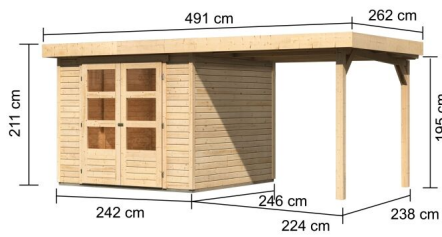

## Gartenhaus Askola 3,5 Artikel-Nr. 77716

Anbaudach  
2,40m breit

Farbe  
Naturbelassen

Grundfläche	5,76 m <sup>2</sup>
Seitenhöhe	195 cm
Dachfläche	12,86 m <sup>2</sup>
Tür Breite	70,5 cm
Dachtiefe	262 cm
Wandstärke	19 mm
Innenmaß Tiefe	238 cm
Verpackungsmaße mm/Gewicht kg	2390x1030x240x130
Außenmaß Breite	462 cm
Verpackungsmaße mm/Gewicht kg	2400x1020x450x324
Tür Höhe	176,5 cm
Dachtyp	Dachplatte
Material	Nordische Fichte
Sockelmaß Tiefe	242 cm
Innenmaß Breite	234 cm
Dach Materialstärke	16 mm
Firsthöhe	211 cm
Außenmaß Tiefe	246 cm
Tür Scheibe Material	Kunstglas
Schneelast	85 kg/m <sup>2</sup>
Durchgangsmaß Breite	139 cm
Durchgangsmaß Höhe	175 cm
Sockelmaß Breite	238 cm
Dachform	Flachdach
Umbauter Raum	11,5 m <sup>3</sup>
Dachneigung	3°
Farbe	Naturbelassen
Bedarf Dachbahn	4 Rollen
Schloss	Sicherheitsüberfalle
Dachbreite	491 cm

**Keribu**

Die Abbildung dient lediglich der datentechnischen Information und bildet nicht den tatsächlichen Artikel ab.