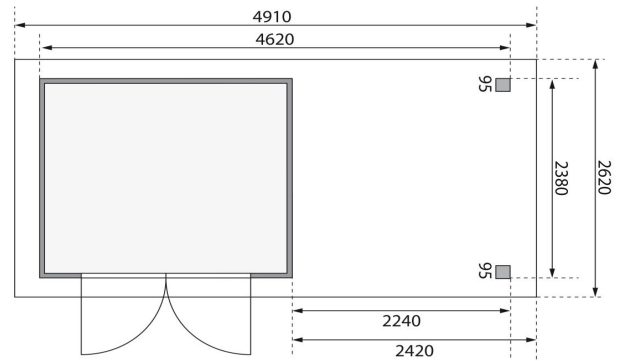

## Gartenhaus Askola 3,5 Artikel-Nr. 77716

Anbaudach  
2,40m breit

Farbe  
Naturbelassen

Grundfläche	5,76 m <sup>2</sup>
Seitenhöhe	195 cm
Dachfläche	12,86 m <sup>2</sup>
Tür Breite	70,5 cm
Dachtiefe	262 cm
Wandstärke	19 mm
Innenmaß Tiefe	238 cm
Verpackungsmaße mm/Gewicht kg	2390x1030x240x130
Außenmaß Breite	462 cm
Verpackungsmaße mm/Gewicht kg	2400x1020x450x324
Tür Höhe	176,5 cm
Dachtyp	Dachplatte
Material	Nordische Fichte
Sockelmaß Tiefe	242 cm
Innenmaß Breite	234 cm
Dach Materialstärke	16 mm
Firsthöhe	211 cm
Außenmaß Tiefe	246 cm
Tür Scheibe Material	Kunstglas
Schneelast	85 kg/m <sup>2</sup>
Durchgangsmaß Breite	139 cm
Durchgangsmaß Höhe	175 cm
Sockelmaß Breite	238 cm
Dachform	Flachdach
Umbauter Raum	11,5 m <sup>3</sup>
Dachneigung	3°
Farbe	Naturbelassen
Bedarf Dachbahn	4 Rollen
Schloss	Sicherheitsüberfalle
Dachbreite	491 cm

19 MM

**Keribu**

Die Abbildung dient lediglich der datentechnischen Information und bildet nicht den tatsächlichen Artikel ab.