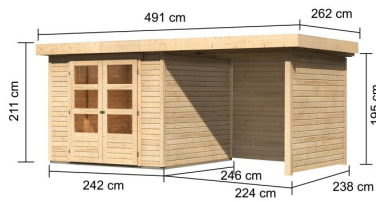

Produktinformation

Gartenhaus Askola 3,5 Artikel-Nr. 77719

Anbaudach
2,40m breit inkl. Seiten- und Rückwand

Farbe
Naturbelassen

Grundfläche	5,76 m ²
Verpackungsmaße mm/Gewicht kg	2300x300x280x42
Seitenhöhe	195 cm
Dachfläche	12,86 m ²
Tür Breite	70,5 cm
Dachtiefe	262 cm
Wandstärke	19 mm
Innenmaß Tiefe	238 cm
Verpackungsmaße mm/Gewicht kg	2380x300x230x38
Verpackungsmaße mm/Gewicht kg	2390x1030x240x130
Außenmaß Breite	462 cm
Verpackungsmaße mm/Gewicht kg	2400x1020x450x324
Tür Höhe	176,5 cm
Dachtyp	Dachplatte
Material	Nordische Fichte
Sockelmaß Tiefe	242 cm
Innenmaß Breite	234 cm
Dach Materialstärke	16 mm
Firsthöhe	211 cm
Außenmaß Tiefe	246 cm
Tür Scheibe Material	Kunstglas
Schneelast	85 kg/m ²
Durchgangsmaß Breite	139 cm
Durchgangsmaß Höhe	175 cm
Sockelmaß Breite	238 cm
Dachform	Flachdach
Umbauter Raum	11,5 m ³
Dachneigung	3°
Farbe	Naturbelassen
Bedarf Dachbahn	4 Rollen
Schloss	Sicherheitsüberfalle
Dachbreite	491 cm

19 MM
Gartenhäuser

- Inkl. moderner Doppelflügeltür mit Sicherheitsüberfalle
- Lichtausschnitte aus bruchsicherem Kunstglas
- Immer inkl. kesseldruck imprägnierter Bodenbalken für einen langfristigen Schutz gegen aufsteigende Fäulnis
- Dach aus Dachplatten
- Weite Dachüberstände bieten Witterungsschutz
- Teilweise im Set mit Anbaudach erhältlich
- 19 mm starkes Steck-Schraubsystem
- Wasserabweisende Profilierung