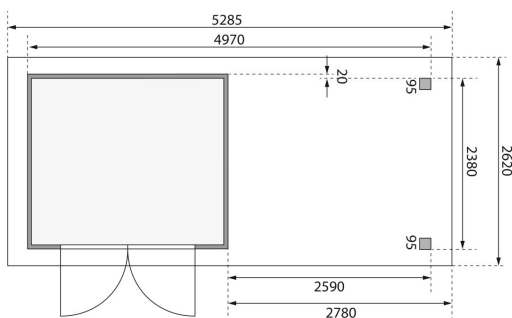

Produktinformation

Gartenhaus Askola 3,5 Artikel-Nr. 77720

Anbaudach
2,80m breit

Farbe
Naturbelassen

Grundfläche	5,76 m ²
Seitenhöhe	195 cm
Tür Breite	70,5 cm
Dachtiefe	262 cm
Wandstärke	19 mm
Innenmaß Tiefe	238 cm
Verpackungsmaße mm/Gewicht kg	2400x1020x450x324
Tür Höhe	176,5 cm
Dachtyp	Dachplatte
Material	Nordische Fichte
Sockelmaß Tiefe	242 cm
Innenmaß Breite	234 cm
Dach Materialstärke	16 mm
Firsthöhe	211 cm
Außenmaß Tiefe	246 cm
Tür Scheibe Material	Kunstglas
Schneelast	85 kg/m ²
Durchgangsmaß Breite	139 cm
Dachbreite	528,5 cm
Durchgangsmaß Höhe	175 cm
Dachfläche	13,84 m ²
Sockelmaß Breite	238 cm
Dachform	Flachdach
Umbauter Raum	11,5 m ³
Dachneigung	3°
Außenmaß Breite	497 cm
Farbe	Naturbelassen
Verpackungsmaße mm/Gewicht kg	2720x1030x245x154
Bedarf Dachbahn	4 Rollen
Schloss	Sicherheitsüberfalle

KDI UNTERLEGER

19mm PROFILE