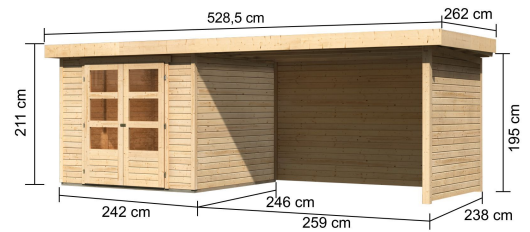

## Gartenhaus Askola 3,5 Artikel-Nr. 77721

**Anbaudach**  
2,80m breit inkl. Seiten- und Rückwand

**Farbe**  
Naturbelassen

<b>Grundfläche</b>	<b>5,76 m<sup>2</sup></b>
<b>Seitenhöhe</b>	<b>195 cm</b>
<b>Tür Breite</b>	<b>70,5 cm</b>
<b>Dachtiefe</b>	<b>262 cm</b>
<b>Wandstärke</b>	<b>19 mm</b>
<b>Innenmaß Tiefe</b>	<b>238 cm</b>
<b>Verpackungsmaße mm/Gewicht kg</b>	<b>2380x300x230x38</b>
<b>Verpackungsmaße mm/Gewicht kg</b>	<b>2400x1020x450x324</b>
<b>Tür Höhe</b>	<b>176,5 cm</b>
<b>Dachtyp</b>	<b>Dachplatte</b>
<b>Material</b>	<b>Nordische Fichte</b>
<b>Sockelmaß Tiefe</b>	<b>242 cm</b>
<b>Innenmaß Breite</b>	<b>234 cm</b>
<b>Dach Materialstärke</b>	<b>16 mm</b>
<b>Firsthöhe</b>	<b>211 cm</b>
<b>Außenmaß Tiefe</b>	<b>246 cm</b>
<b>Tür Scheibe Material</b>	<b>Kunstglas</b>
<b>Schneelast</b>	<b>85 kg/m<sup>2</sup></b>
<b>Durchgangsmaß Breite</b>	<b>139 cm</b>
<b>Dachbreite</b>	<b>528,5 cm</b>
<b>Durchgangsmaß Höhe</b>	<b>175 cm</b>
<b>Dachfläche</b>	<b>13,84 m<sup>2</sup></b>
<b>Sockelmaß Breite</b>	<b>238 cm</b>
<b>Dachform</b>	<b>Flachdach</b>
<b>Umbauter Raum</b>	<b>11,5 m<sup>3</sup></b>
<b>Dachneigung</b>	<b>3°</b>
<b>Außenmaß Breite</b>	<b>497 cm</b>
<b>Farbe</b>	<b>Naturbelassen</b>
<b>Verpackungsmaße mm/Gewicht kg</b>	<b>2720x1030x245x154</b>
<b>Bedarf Dachbahn</b>	<b>4 Rollen</b>
<b>Schloss</b>	<b>Sicherheitsüberfalle</b>
<b>Verpackungsmaße mm/Gewicht kg</b>	<b>2600x300x230x38</b>

**KDI UNTERLEGER**

**19mm PROFILE**

19 MM  
*Gartenhäuser*

- Inkl. moderner Doppel-  
flügelür mit Sicherheits-  
überfälle
- Lichtausschnitte aus  
bruchsaichem Kunst-  
glas
- Immer inkl. kesseldruck  
imprägnierter Bodenbal-  
ken für einen langfris-  
tigen Schutz gegen  
aufsteigende Fäulnis
- Dach aus Dachplatten
- Weite Dachüberstände  
bieten Witterungsschutz
- Teilweise im Set mit  
Anbaudach erhältlich
- 19 mm starkes Steck-  
Schraubsystem
- Wasserabweisende  
Profilierung