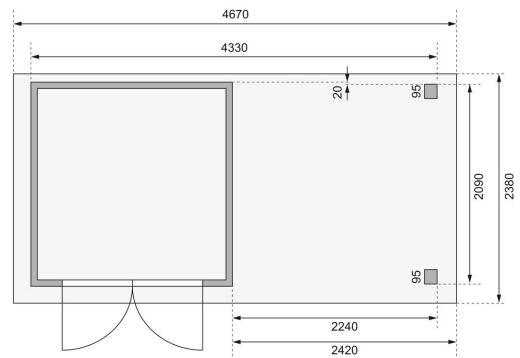

Produktinformation

Gartenhaus Askola 2 Artikel-Nr. 77722

Anbaudach
2,40m breit inkl. Seiten- und Rückwand

Farbe
Naturbelassen

Seitenhöhe	195 cm
Grundfläche	4,45 m ²
Tür Breite	70,5 cm
Verpackungsmaße mm/Gewicht kg	2360x1030x310x208
Wandstärke	19 mm
Dachbreite	467 cm
Verpackungsmaße mm/Gewicht kg	2350x1030x240x122
Tür Höhe	176,5 cm
Außenmaß Tiefe	217 cm
Dachtyp	Dachplatte
Außenmaß Breite	433 cm
Umbauter Raum	9 m ³
Material	Nordische Fichte
Dach Materialstärke	16 mm
Firsthöhe	211 cm
Tür Scheibe Material	Kunstglas
Schneelast	85 kg/m ²
Sockelmaß Breite	209 cm
Durchgangsmaß Breite	139 cm
Durchgangsmaß Höhe	175 cm
Dachform	Flachdach
Dachneigung	3°
Verpackungsmaße mm/Gewicht kg	2100x300x230x35
Farbe	Naturbelassen
Bedarf Dachbahn	4 Rollen
Sockelmaß Tiefe	213 cm
Verpackungsmaße mm/Gewicht kg	2120x1030x440x278
Schloss	Sicherheitsüberfalle
Dachtiefe	238 cm
Innenmaß Breite	205 cm
Dachfläche	11,11 m ²
Innenmaß Tiefe	209 cm

Keribu

Die Abbildung dient lediglich der datentechnischen Information und bildet nicht den tatsächlichen Artikel ab.

KDI UNTERLEGER

19mm PROFILE