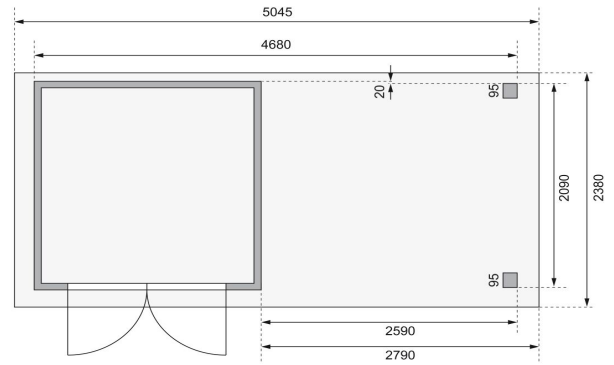

Produktinformation

Gartenhaus Askola 2

Artikel-Nr. 77724

Anbaudach

2,80m breit inkl. Seiten- und Rückwand

Farbe

Naturbelassen

Seitenhöhe	195 cm
Grundfläche	4,45 m ²
Tür Breite	70,5 cm
Wandstärke	19 mm
Außenmaß Breite	468 cm
Verpackungsmaße mm/Gewicht kg	2730x1030x320x224
Tür Höhe	176,5 cm
Außenmaß Tiefe	217 cm
Dachtyp	Dachplatte
Umbauter Raum	9 m ³
Material	Nordische Fichte
Dach Materialstärke	16 mm
Firsthöhe	211 cm
Dachbreite	504,5 cm
Tür Scheibe Material	Kunstglas
Schneelast	85 kg/m ²
Sockelmaß Breite	209 cm
Durchgangsmaß Breite	139 cm
Durchgangsmaß Höhe	175 cm
Dachform	Flachdach
Dachneigung	3°
Dachfläche	11,25 m ²
Farbe	Naturbelassen
Bedarf Dachbahn	4 Rollen
Sockelmaß Tiefe	213 cm
Verpackungsmaße mm/Gewicht kg	2120x1030x440x278
Schloss	Sicherheitsüberfalle
Dachtiefe	238 cm
Innenmaß Breite	205 cm
Innenmaß Tiefe	209 cm

19 MM Gartenhäuser

- Inkl. moderner Doppel-
flügelür mit Sicherheits-
überfalle
- Lichtausschnitte aus
bruchsaichem Kunst-
glas
- Immer inkl. kesseldruck
imprägnierter Bodenbal-
ken für einen langfris-
tigen Schutz gegen
aufsteigende Fäulnis
- Dach aus Dachplatten
- Weite Dachüberstände
bieten Witterungsschutz
- Teilweise im Set mit
Anbaudach erhältlich
- 19 mm starkes Steck-
Schraubsystem
- Wasserabweisende
Profilierung

Die Abbildung dient lediglich der datentechnischen Information und bildet nicht den tatsächlichen Artikel ab.

KDI UNTERLEGER