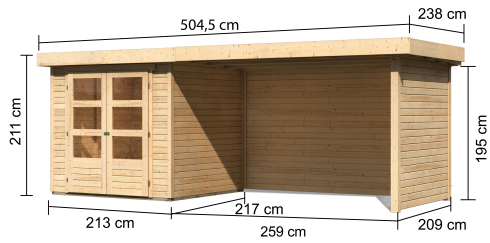

Produktinformation

Gartenhaus Askola 2

Artikel-Nr. 77724

Anbaudach

2,80m breit inkl. Seiten- und Rückwand

Farbe

Naturbelassen

Seitenhöhe	195 cm
Grundfläche	4,45 m ²
Tür Breite	70,5 cm
Wandstärke	19 mm
Außenmaß Breite	468 cm
Verpackungsmaße mm/Gewicht kg	2730x1030x320x224
Tür Höhe	176,5 cm
Außenmaß Tiefe	217 cm
Dachtyp	Dachplatte
Umbauter Raum	9 m ³
Material	Nordische Fichte
Dach Materialstärke	16 mm
Firsthöhe	211 cm
Dachbreite	504,5 cm
Tür Scheibe Material	Kunstglas
Schneelast	85 kg/m ²
Sockelmaß Breite	209 cm
Durchgangsmaß Breite	139 cm
Durchgangsmaß Höhe	175 cm
Dachform	Flachdach
Dachneigung	3°
Dachfläche	11,25 m ²
Farbe	Naturbelassen
Bedarf Dachbahn	4 Rollen
Sockelmaß Tiefe	213 cm
Verpackungsmaße mm/Gewicht kg	2120x1030x440x278
Schloss	Sicherheitsüberfalle
Dachtiefe	238 cm
Innenmaß Breite	205 cm
Innenmaß Tiefe	209 cm

19 MM Gartenhäuser

- Inkl. moderner Doppel-
flügelür mit Sicherheits-
überfalle
- Lichtausschnitte aus
bruchsaichem Kunst-
glas
- Immer inkl. kesseldruck
imprägnierter Bodenbal-
ken für einen langfris-
tigen Schutz gegen
aufsteigende Fäulnis
- Dach aus Dachplatten
- Weite Dachüberstände
bieten Witterungsschutz
- Teilweise im Set mit
Anbaudach erhältlich
- 19 mm starkes Steck-
Schraubsystem
- Wasserabweisende
Profilierung