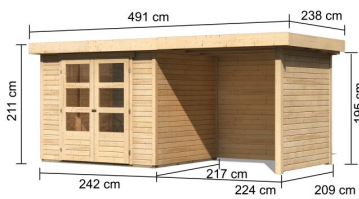

19 MM

Gartenhäuser