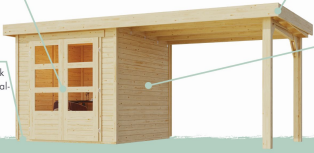

19 MM

Gartenhäuser