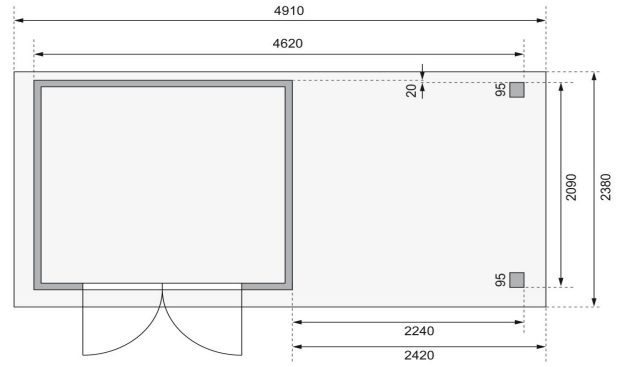

19mm PROFILE