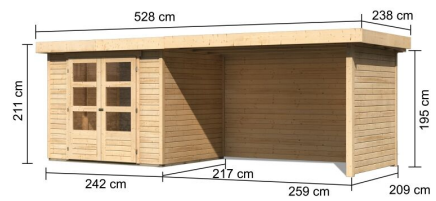

Produktinformation

Gartenhaus Askola 3 Artikel-Nr. 77727

Anbaudach
2,80m breit inkl. Seiten- und
Rückwand

Farbe
Naturbelassen

Seitenhöhe	195 cm
Tür Breite	70,5 cm
Wandstärke	19 mm
Umbauter Raum	10,2 m ³
Tür Höhe	176,5 cm
Außenmaß Tiefe	217 cm
Dachtyp	Dachplatte
Material	Nordische Fichte
Innenmaß Breite	234 cm
Dach Materialstärke	16 mm
Firsthöhe	211 cm
Verpackungsmaße mm/Gewicht kg	2720x1000x250x140
Tür Scheibe Material	Kunstglas
Schneelast	85 kg/m ²
Verpackungsmaße mm/Gewicht kg	2390x1030x440x300
Durchgangsmaß Breite	139 cm
Dachbreite	528,5 cm
Durchgangsmaß Höhe	175 cm
Sockelmaß Breite	238 cm
Dachform	Flachdach
Dachneigung	3°
Außenmaß Breite	497 cm
Dachfläche	12,57 m ²
Verpackungsmaße mm/Gewicht kg	2100x300x230x35
Farbe	Naturbelassen
Bedarf Dachbahn	4 Rollen
Sockelmaß Tiefe	213 cm
Schloss	Sicherheitsüberfalle
Dachtiefe	238 cm
Verpackungsmaße mm/Gewicht kg	2600x300x230x38
Innenmaß Tiefe	209 cm
Grundfläche	5,05 m ²

19mm PROFILE

LANGFRISTIGER SCHUTZ
40 x 60mm Fundament Balken

KDI UNTERLEGER

19 MM
Gartenhäuser

- Inkl. moderner Doppelflügelür mit Sicherheitsüberfälle
- Lichtausschnitte aus bruchsicherem Kunstglas
- Immer inkl. kesseldruck imprägnierter Bodenbalken für einen langfristigen Schutz gegen aufsteigende Fäulnis
- Dach aus Dachplatten
- Weite Dachüberstände bieten Witterungsschutz
- Teilweise im Set mit Anbaudach erhältlich
- 19 mm starkes Steck-Schraubsystem
- Wasserabweisende Profilierung