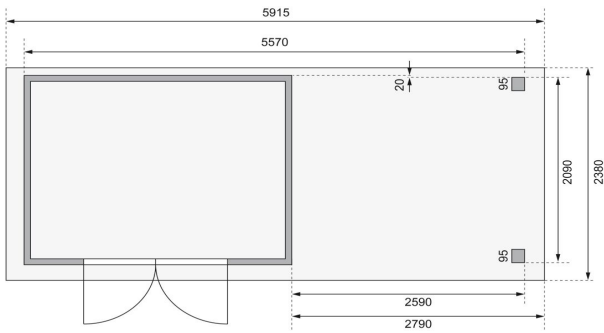

Produktinformation

Gartenhaus Askola 4 Artikel-Nr. 77733

Anbaudach
2,80m breit

Farbe
Naturbelassen

Seitenhöhe	195 cm
Außenmaß Breite	557 cm
Sockelmaß Breite	298 cm
Tür Breite	70,5 cm
Dachbreite	591,5 cm
Wandstärke	19 mm
Verpackungsmaße mm/Gewicht kg	2985x1030x465x370
Grundfläche	6,35 m ²
Tür Höhe	176,5 cm
Außenmaß Tiefe	217 cm
Dachtyp	Dachplatte
Material	Nordische Fichte
Umbauter Raum	12,8 m ³
Innenmaß Breite	294 cm
Dach Materialstärke	16 mm
Firsthöhe	211 cm
Verpackungsmaße mm/Gewicht kg	2720x1000x250x140
Tür Scheibe Material	Kunstglas
Schneelast	85 kg/m ²
Durchgangsmaß Breite	139 cm
Durchgangsmaß Höhe	175 cm
Dachform	Flachdach
Dachneigung	3°
Farbe	Naturbelassen
Bedarf Dachbahn	4 Rollen
Sockelmaß Tiefe	213 cm
Schloss	Sicherheitsüberfalle
Dachtiefe	238 cm
Dachfläche	14,07 m ²
Innenmaß Tiefe	209 cm

Die Abbildung dient lediglich der datentechnischen Information und bildet nicht den tatsächlichen Artikel ab.

19mm PROFILE