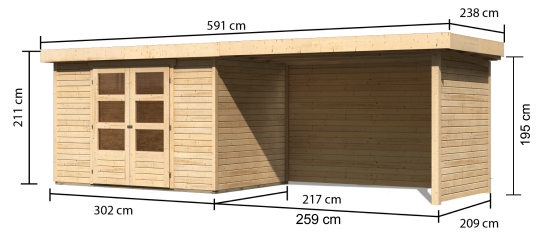

Produktinformation

Gartenhaus Askola 4 Artikel-Nr. 77734

Anbaudach
2,80m breit inkl. Seiten- und Rückwand

Farbe
Naturbelassen

Seitenhöhe	195 cm
Außenmaß Breite	557 cm
Sockelmaß Breite	298 cm
Tür Breite	70,5 cm
Dachbreite	591,5 cm
Wandstärke	19 mm
Verpackungsmaße mm/Gewicht kg	2985x1030x465x370
Grundfläche	6,35 m ²
Tür Höhe	176,5 cm
Außenmaß Tiefe	217 cm
Dachtyp	Dachplatte
Material	Nordische Fichte
Umbauter Raum	12,8 m ³
Innenmaß Breite	294 cm
Dach Materialstärke	16 mm
Firsthöhe	211 cm
Verpackungsmaße mm/Gewicht kg	2720x1000x250x140
Tür Scheibe Material	Kunstglas
Schneelast	85 kg/m ²
Durchgangsmaß Breite	139 cm
Durchgangsmaß Höhe	175 cm
Dachform	Flachdach
Dachneigung	3°
Verpackungsmaße mm/Gewicht kg	2100x300x230x35
Farbe	Naturbelassen
Bedarf Dachbahn	4 Rollen
Sockelmaß Tiefe	213 cm
Schloss	Sicherheitsüberfalle
Dachtiefe	238 cm
Dachfläche	14,07 m ²
Verpackungsmaße mm/Gewicht kg	2600x300x230x38
Innenmaß Tiefe	209 cm

KDI UNTERLEGER

19 MM
Gartenhäuser

- Inkl. moderner Doppelflügelür mit Sicherheitsüberfalle
- Lichtausschnitte aus bruchsicherem Kunstglas
- Immer inkl. kesseldruck imprägnierter Bodenbalken für einen langfristigen Schutz gegen aufsteigende Fäulnis
- Dach aus Dachplatten
- Weite Dachüberstände bieten Witterungsschutz
- Teilweise im Set mit Anbaudach erhältlich
- 19 mm starkes Steck-Schraubsystem
- Wasserabweisende Profilierung

Die Abbildung dient lediglich der datentechnischen Information und bildet nicht den tatsächlichen Artikel ab.

19mm PROFILE