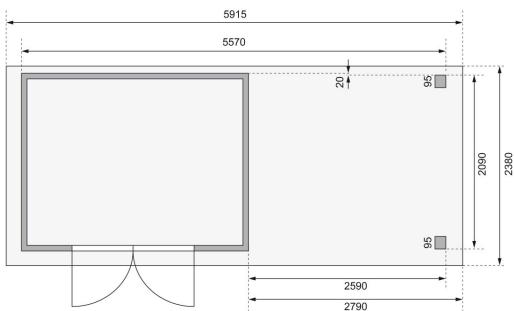

Produktinformation

Gartenhaus Askola 4 Artikel-Nr. 77734

Anbaudach
2,80m breit inkl. Seiten- und Rückwand

Farbe
Naturbelassen

Seitenhöhe	195 cm
Außenmaß Breite	557 cm
Sockelmaß Breite	298 cm
Tür Breite	70,5 cm
Dachbreite	591,5 cm
Wandstärke	19 mm
Verpackungsmaße mm/Gewicht kg	2985x1030x465x370
Grundfläche	6,35 m ²
Tür Höhe	176,5 cm
Außenmaß Tiefe	217 cm
Dachtyp	Dachplatte
Material	Nordische Fichte
Umbauter Raum	12,8 m ³
Innenmaß Breite	294 cm
Dach Materialstärke	16 mm
Firsthöhe	211 cm
Verpackungsmaße mm/Gewicht kg	2720x1000x250x140
Tür Scheibe Material	Kunstglas
Schneelast	85 kg/m ²
Durchgangsmaß Breite	139 cm
Durchgangsmaß Höhe	175 cm
Dachform	Flachdach
Dachneigung	3°
Verpackungsmaße mm/Gewicht kg	2100x300x230x35
Farbe	Naturbelassen
Bedarf Dachbahn	4 Rollen
Sockelmaß Tiefe	213 cm
Schloss	Sicherheitsüberfalle
Dachtiefe	238 cm
Dachfläche	14,07 m ²
Verpackungsmaße mm/Gewicht kg	2600x300x230x38
Innenmaß Tiefe	209 cm

Die Abbildung dient lediglich der datentechnischen Information und bildet nicht den tatsächlichen Artikel ab.

19mm PROFILE