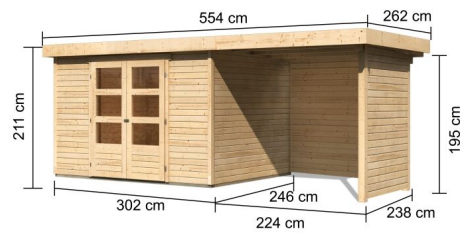

Technische Änderungen und Druckfehler vorbehalten - Maßangaben sind Zirkumaße