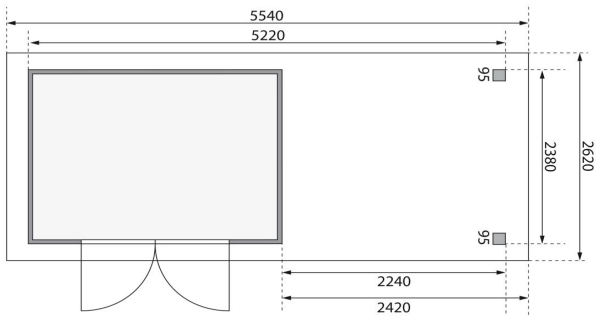

## Gartenhaus Askola 5 Artikel-Nr. 77735

**Anbaudach**  
2,40m breit inkl. Seiten- und Rückwand

**Farbe**  
Naturbelassen

<b>Verpackungsmaße mm/Gewicht kg</b>	2300x300x280x42
<b>Seitenhöhe</b>	195 cm
<b>Sockelmaß Breite</b>	298 cm
<b>Tür Breite</b>	70,5 cm
<b>Dachtiefe</b>	262 cm
<b>Wandstärke</b>	19 mm
<b>Innenmaß Tiefe</b>	238 cm
<b>Verpackungsmaße mm/Gewicht kg</b>	2380x300x230x38
<b>Dachfläche</b>	14,51 m <sup>2</sup>
<b>Verpackungsmaße mm/Gewicht kg</b>	2390x1030x240x130
<b>Dachbreite</b>	554 cm
<b>Tür Höhe</b>	176,5 cm
<b>Dachtyp</b>	Dachplatte
<b>Material</b>	Nordische Fichte
<b>Grundfläche</b>	7,21 m <sup>2</sup>
<b>Sockelmaß Tiefe</b>	242 cm
<b>Innenmaß Breite</b>	294 cm
<b>Außenmaß Breite</b>	522 cm
<b>Dach Materialstärke</b>	16 mm
<b>Firsthöhe</b>	211 cm
<b>Außenmaß Tiefe</b>	246 cm
<b>Verpackungsmaße mm/Gewicht kg</b>	3000x1030x460x378
<b>Tür Scheibe Material</b>	Kunstglas
<b>Schneelast</b>	85 kg/m <sup>2</sup>
<b>Durchgangsmaß Breite</b>	139 cm
<b>Durchgangsmaß Höhe</b>	175 cm
<b>Dachform</b>	Flachdach
<b>Dachneigung</b>	3°
<b>Farbe</b>	Naturbelassen
<b>Bedarf Dachbahn</b>	4 Rollen
<b>Schloss</b>	Sicherheitsüberfalle
<b>Umbauter Raum</b>	8,6 m <sup>3</sup>

**KDI UNTERLEGER**

Technische Änderungen und Druckfehler vorbehalten - Maßangaben sind Zirkumaße

**19mm PROFILE**