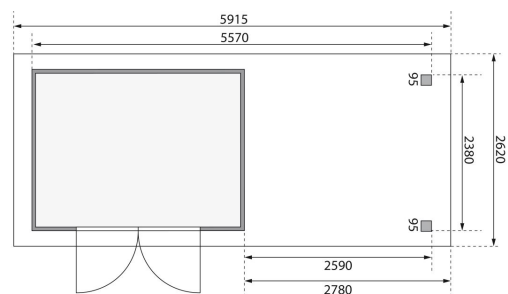

Produktinformation

Gartenhaus Askola 5

Artikel-Nr. 77736

Anbaudach
2,80m breit

Farbe
Naturbelassen

Seitenhöhe	195 cm
Außenmaß Breite	557 cm
Sockelmaß Breite	298 cm
Tür Breite	70,5 cm
Dachtiefe	262 cm
Dachbreite	591,5 cm
Wandstärke	19 mm
Innenmaß Tiefe	238 cm
Tür Höhe	176,5 cm
Dachtyp	Dachplatte
Material	Nordische Fichte
Grundfläche	7,21 m ²
Sockelmaß Tiefe	242 cm
Innenmaß Breite	294 cm
Dach Materialstärke	16 mm
Firsthöhe	211 cm
Außenmaß Tiefe	246 cm
Verpackungsmaße mm/Gewicht kg	3000x1030x460x378
Tür Scheibe Material	Kunstglas
Schneelast	85 kg/m ²
Durchgangsmaß Breite	139 cm
Dachfläche	15,5 m ²
Durchgangsmaß Höhe	175 cm
Dachform	Flachdach
Dachneigung	3°
Farbe	Naturbelassen
Verpackungsmaße mm/Gewicht kg	2720x1030x245x154
Bedarf Dachbahn	4 Rollen
Schloss	Sicherheitsüberfalle
Umbauter Raum	8,6 m ³

Keribu

Die Abbildung dient lediglich der datentechnischen Information und bildet nicht den tatsächlichen Artikel ab.

19mm PROFILE