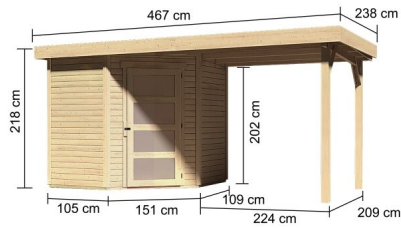

Produktinformation

Gartenhaus Schwandorf 3

Artikel-Nr. 77738

Anbaudach
2,40m breit

Farbe
Naturbelassen

Grundfläche	4,45 m ²
Seitenhöhe	202 cm
Schneelast	75 kg/m ²
Wandstärke	19 mm
Dachbreite	467 cm
Dachfläche	11,3 m ²
Verpackungsmaße mm/Gewicht kg	2350x1030x240x122
Tür Breite	84,3 cm
Tür Höhe	176,5 cm
Außenmaß Tiefe	217 cm
Dachtyp	Dachplatte
Außenmaß Breite	433 cm
Material	Nordische Fichte
Durchgangsmaß Breite	81,5 cm
Tür Scheibe Material	Milch-Kunstglas
Dach Materialstärke	16 mm
Verpackungsmaße mm/Gewicht kg	2390x1030x430x270
Umbauter Raum	8,1 m ³
Sockelmaß Breite	209 cm
Durchgangsmaß Höhe	175 cm
Dachform	Pultdach
Dachneigung	3°
Farbe	Naturbelassen
Sockelmaß Tiefe	213 cm
Schloss	Sicherheitsüberfalle
Firsthöhe	218 cm
Dachtiefe	238 cm
Innenmaß Breite	205 cm
Innenmaß Tiefe	209 cm
Bedarf Dachbahn	3 Rollen