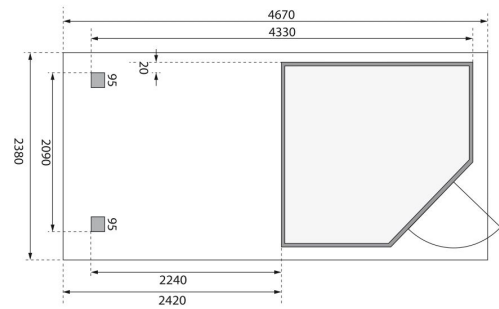

Produktinformation

Gartenhaus Schwandorf 3 Artikel-Nr. 77739

Anbaudach
2,40m breit

Farbe
Terragrau

Grundfläche	4,45 m ²
Seitenhöhe	202 cm
Schneelast	75 kg/m ²
Wandstärke	19 mm
Dachbreite	467 cm
Dachfläche	11,3 m ²
Verpackungsmaße mm/Gewicht kg	2350x1030x240x122
Tür Breite	84,3 cm
Tür Höhe	176,5 cm
Außenmaß Tiefe	217 cm
Dachtyp	Dachplatte
Außenmaß Breite	433 cm
Material	Nordische Fichte
Durchgangsmaß Breite	81,5 cm
Tür Scheibe Material	Milch-Kunstglas
Dach Materialstärke	16 mm
Verpackungsmaße mm/Gewicht kg	2390x1030x430x270
Umbauter Raum	8,1 m ³
Sockelmaß Breite	209 cm
Durchgangsmaß Höhe	175 cm
Dachform	Pultdach
Dachneigung	3°
Sockelmaß Tiefe	213 cm
Schloss	Sicherheitsüberfalle
Firsthöhe	218 cm
Dachtiefe	238 cm
Innenmaß Breite	205 cm
Farbe	Terragrau
Innenmaß Tiefe	209 cm
Bedarf Dachbahn	3 Rollen

19mm PROFILE

19 MM
Gartenhäuser

- Inkl. moderner Doppel-flügelür mit Sicherheits-überfalle
- Lichtausschnitte aus bruchsicherem Kunst-glas
- Immer inkl. kesseldruck imprägnierter Bodenbal-ken für einen langfris-tigen Schutz gegen aufsteigende Fäulnis
- Dach aus Dachplatten
- Weite Dachüberstände bieten Witterungsschutz
- Teilweise im Set mit Anbaudach erhältlich
- 19 mm starkes Steck-Schraubsystem
- Wasserabweisende Profilierung

Die Abbildung dient lediglich der datentechnischen Information und bildet nicht den tatsächlichen Artikel ab.

KDI UNTERLEGER