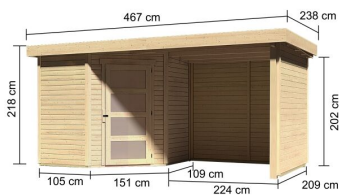

SCHUTZ DURCH
KDI

LANGFRISTIGER SCHUTZ
40 x 60mm Fundament Balken

KDI UNTERLEGER