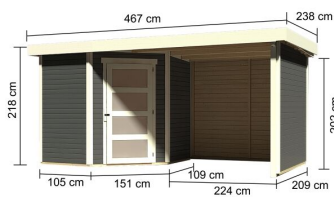

### Anbaudach

2,40m breit inkl. Seiten- und Rückwand

### Farbe

Terragrau

Grundfläche	4,45 m <sup>2</sup>
Seitenhöhe	202 cm
Schneelast	75 kg/m <sup>2</sup>
Wandstärke	19 mm
Dachbreite	467 cm
Dachfläche	11,3 m <sup>2</sup>
Verpackungsmaße mm/Gewicht kg	2350x1030x240x122
Tür Breite	84,3 cm
Tür Höhe	176,5 cm
Außenmaß Tiefe	217 cm
Dachtyp	Dachplatte
Außenmaß Breite	433 cm
Material	Nordische Fichte
Durchgangsmaß Breite	81,5 cm
Verpackungsmaße mm/Gewicht kg	2010x300x230x35
Tür Scheibe Material	Milch-Kunstglas
Dach Materialstärke	16 mm
Verpackungsmaße mm/Gewicht kg	2390x1030x430x270
Umbauter Raum	8,1 m <sup>3</sup>
Verpackungsmaße mm/Gewicht kg	2300x300x280x52
Sockelmaß Breite	209 cm
Durchgangsmaß Höhe	175 cm
Dachform	Pulldach
Dachneigung	3°
Sockelmaß Tiefe	213 cm
Schloss	Sicherheitsüberfalle
Firsthöhe	218 cm
Dachtiefe	238 cm
Innenmaß Breite	205 cm
Farbe	Terragrau
Innenmaß Tiefe	209 cm
Bedarf Dachbahn	3 Rollen