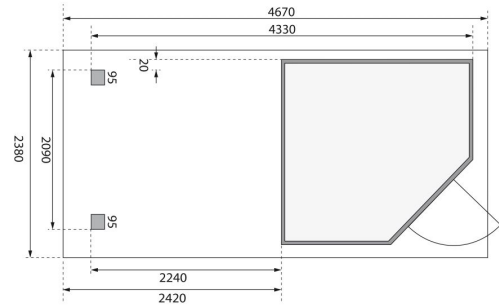

### Anbaudach

2,40m breit inkl. Seiten- und Rückwand

### Farbe

Terragrau

Grundfläche	4,45 m <sup>2</sup>
Seitenhöhe	202 cm
Schneelast	75 kg/m <sup>2</sup>
Wandstärke	19 mm
Dachbreite	467 cm
Dachfläche	11,3 m <sup>2</sup>
Verpackungsmaße mm/Gewicht kg	2350x1030x240x122
Tür Breite	84,3 cm
Tür Höhe	176,5 cm
Außenmaß Tiefe	217 cm
Dachtyp	Dachplatte
Außenmaß Breite	433 cm
Material	Nordische Fichte
Durchgangsmaß Breite	81,5 cm
Verpackungsmaße mm/Gewicht kg	2010x300x230x35
Tür Scheibe Material	Milch-Kunstglas
Dach Materialstärke	16 mm
Verpackungsmaße mm/Gewicht kg	2390x1030x430x270
Umbauter Raum	8,1 m <sup>3</sup>
Verpackungsmaße mm/Gewicht kg	2300x300x280x52
Sockelmaß Breite	209 cm
Durchgangsmaß Höhe	175 cm
Dachform	Pulldach
Dachneigung	3°
Sockelmaß Tiefe	213 cm
Schloss	Sicherheitsüberfalle
Firsthöhe	218 cm
Dachtiefe	238 cm
Innenmaß Breite	205 cm
Farbe	Terragrau
Innenmaß Tiefe	209 cm
Bedarf Dachbahn	3 Rollen

Die Abbildung dient lediglich der datentechnischen Information und bildet nicht den tatsächlichen Artikel ab.