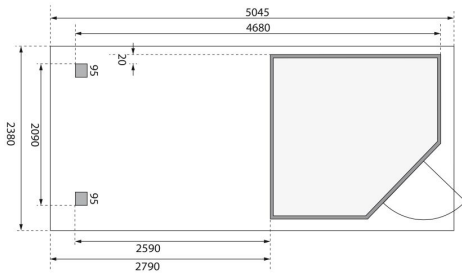

Produktinformation

Gartenhaus Schwandorf 3 Artikel-Nr. 77742

Anbaudach
2,80m breit

Farbe
Naturbelassen

Grundfläche	4,45 m ²
Seitenhöhe	202 cm
Schneelast	75 kg/m ²
Wandstärke	19 mm
Außenmaß Breite	468 cm
Tür Breite	84,3 cm
Tür Höhe	176,5 cm
Außenmaß Tiefe	217 cm
Dachtyp	Dachplatte
Material	Nordische Fichte
Durchgangsmaß Breite	81,5 cm
Tür Scheibe Material	Milch-Kunstglas
Dach Materialstärke	16 mm
Dachbreite	504,5 cm
Verpackungsmaße mm/Gewicht kg	2390x1030x430x270
Umbauter Raum	8,1 m ³
Verpackungsmaße mm/Gewicht kg	2720x1000x250x140
Sockelmaß Breite	209 cm
Durchgangsmaß Höhe	175 cm
Dachform	Pultdach
Dachneigung	3°
Farbe	Naturbelassen
Bedarf Dachbahn	4 Rollen
Sockelmaß Tiefe	213 cm
Schloss	Sicherheitsüberfalle
Firsthöhe	218 cm
Dachtiefe	238 cm
Innenmaß Breite	205 cm
Innenmaß Tiefe	209 cm
Dachfläche	12,2 m ²

KDI UNTERLEGER

19mm PROFILE

19 MM
Gartenhäuser

- Inkl. moderner Doppelflügeltür mit Sicherheitsüberfalle
- Lichtausschnitte aus bruchsicherem Kunstglas
- Immer inkl. kesseldruck imprägnierter Bodenbalken für einen langfristigen Schutz gegen aufsteigende Fäulnis
- Dach aus Dachplatten
- Weite Dachüberstände bieten Witterungsschutz
- Teilweise im Set mit Anbaudach erhältlich
- 19 mm starkes Steck-Schraubsystem
- Wasserabweisende Profilierung

Die Abbildung dient lediglich der datentechnischen Information und bildet nicht den tatsächlichen Artikel ab.