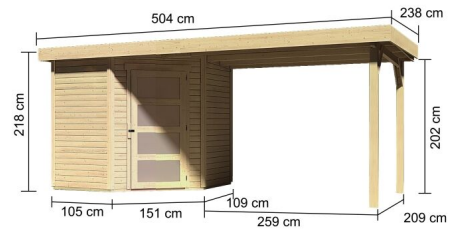

Produktinformation

Gartenhaus Schwandorf 3 Artikel-Nr. 77742

Anbaudach
2,80m breit

Farbe
Naturbelassen

Grundfläche	4,45 m ²
Seitenhöhe	202 cm
Schneelast	75 kg/m ²
Wandstärke	19 mm
Außenmaß Breite	468 cm
Tür Breite	84,3 cm
Tür Höhe	176,5 cm
Außenmaß Tiefe	217 cm
Dachtyp	Dachplatte
Material	Nordische Fichte
Durchgangsmaß Breite	81,5 cm
Tür Scheibe Material	Milch-Kunstglas
Dach Materialstärke	16 mm
Dachbreite	504,5 cm
Verpackungsmaße mm/Gewicht kg	2390x1030x430x270
Umbauter Raum	8,1 m ³
Verpackungsmaße mm/Gewicht kg	2720x1000x250x140
Sockelmaß Breite	209 cm
Durchgangsmaß Höhe	175 cm
Dachform	Pultdach
Dachneigung	3°
Farbe	Naturbelassen
Bedarf Dachbahn	4 Rollen
Sockelmaß Tiefe	213 cm
Schloss	Sicherheitsüberfalle
Firsthöhe	218 cm
Dachtiefe	238 cm
Innenmaß Breite	205 cm
Innenmaß Tiefe	209 cm
Dachfläche	12,2 m ²

KDI UNTERLEGER

19mm PROFILE

19 MM
Gartenhäuser

- Inkl. moderner Doppelflügeltür mit Sicherheitsüberfalle
- Lichtausschnitte aus bruchsicherem Kunstglas
- Immer inkl. kesseldruck imprägnierter Bodenbalken für einen langfristigen Schutz gegen aufsteigende Fäulnis
- Dach aus Dachplatten
- Weite Dachüberstände bieten Witterungsschutz
- Teilweise im Set mit Anbaudach erhältlich
- 19 mm starkes Steck-Schraubsystem
- Wasserabweisende Profilierung