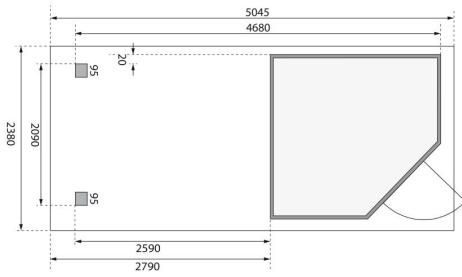

## Gartenhaus Schwandorf 3 Artikel-Nr. 77743

Anbaudach  
2,80m breit

Farbe  
Terragrau

Grundfläche	4,45 m <sup>2</sup>
Seitenhöhe	202 cm
Verpackungsmaße mm/Gewicht kg	2720x1060x240x137
Schneelast	75 kg/m <sup>2</sup>
Wandstärke	19 mm
Außenmaß Breite	468 cm
Tür Breite	84,3 cm
Tür Höhe	176,5 cm
Außenmaß Tiefe	217 cm
Dachtyp	Dachplatte
Material	Nordische Fichte
Durchgangsmaß Breite	81,5 cm
Tür Scheibe Material	Milch-Kunstglas
Dach Materialstärke	16 mm
Dachbreite	504,5 cm
Verpackungsmaße mm/Gewicht kg	2390x1030x430x270
Umbauter Raum	8,1 m <sup>3</sup>
Sockelmaß Breite	209 cm
Durchgangsmaß Höhe	175 cm
Dachform	Pultdach
Dachneigung	3°
Bedarf Dachbahn	4 Rollen
Sockelmaß Tiefe	213 cm
Schloss	Sicherheitsüberfalle
Firsthöhe	218 cm
Dachtiefe	238 cm
Innenmaß Breite	205 cm
Farbe	Terragrau
Innenmaß Tiefe	209 cm
Dachfläche	12,2 m <sup>2</sup>