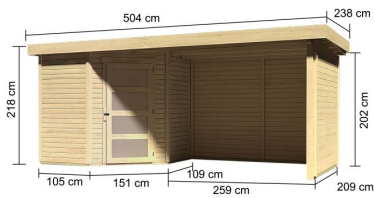

Produktinformation

Gartenhaus Schwandorf 3 Artikel-Nr. 77744

Anbaudach
2,80m breit inkl. Seiten- und Rückwand

Farbe
Naturbelassen

Grundfläche	4,45 m ²
Seitenhöhe	202 cm
Schneelast	75 kg/m ²
Wandstärke	19 mm
Außenmaß Breite	468 cm
Tür Breite	84,3 cm
Tür Höhe	176,5 cm
Außenmaß Tiefe	217 cm
Dachtyp	Dachplatte
Material	Nordische Fichte
Durchgangsmaß Breite	81,5 cm
Tür Scheibe Material	Milch-Kunstglas
Dach Materialstärke	16 mm
Dachbreite	504,5 cm
Verpackungsmaße mm/Gewicht kg	2390x1030x430x270
Umbauter Raum	8,1 m ³
Verpackungsmaße mm/Gewicht kg	2720x1000x250x140
Sockelmaß Breite	209 cm
Durchgangsmaß Höhe	175 cm
Dachform	Pultdach
Dachneigung	3°
Verpackungsmaße mm/Gewicht kg	2100x300x230x35
Farbe	Naturbelassen
Bedarf Dachbahn	4 Rollen
Sockelmaß Tiefe	213 cm
Schloss	Sicherheitsüberfalle
Firsthöhe	218 cm
Dachtiefe	238 cm
Innenmaß Breite	205 cm
Verpackungsmaße mm/Gewicht kg	2600x300x230x38
Innenmaß Tiefe	209 cm
Dachfläche	12,2 m ²