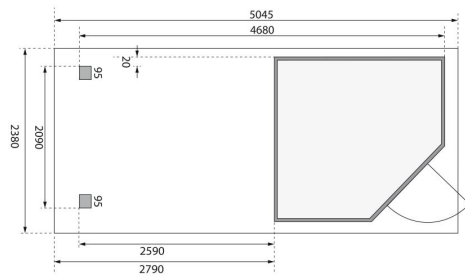

Produktinformation

Gartenhaus Schwandorf 3

Artikel-Nr. 77745

Anbaudach
2,80m breit inkl. Seiten- und
Rückwand

Farbe
Terragrau

Grundfläche	4,45 m ²
Seitenhöhe	202 cm
Verpackungsmaße mm/Gewicht kg	2720x1060x240x137
Schneelast	75 kg/m ²
Wandstärke	19 mm
Außenmaß Breite	468 cm
Tür Breite	84,3 cm
Tür Höhe	176,5 cm
Außenmaß Tiefe	217 cm
Dachtyp	Dachplatte
Material	Nordische Fichte
Durchgangsmaß Breite	81,5 cm
Verpackungsmaße mm/Gewicht kg	2010x300x230x35
Tür Scheibe Material	Milch-Kunstglas
Dach Materialstärke	16 mm
Dachbreite	504,5 cm
Verpackungsmaße mm/Gewicht kg	2390x1030x430x270
Umbauter Raum	8,1 m ³
Sockelmaß Breite	209 cm
Durchgangsmaß Höhe	175 cm
Dachform	Pulldach
Dachneigung	3°
Bedarf Dachbahn	4 Rollen
Sockelmaß Tiefe	213 cm
Schloss	Sicherheitsüberfalle
Firsthöhe	218 cm
Dachtiefe	238 cm
Innenmaß Breite	205 cm
Verpackungsmaße mm/Gewicht kg	2600x300x230x38
Farbe	Terragrau
Innenmaß Tiefe	209 cm
Dachfläche	12,2 m ²

19mm PROFILE