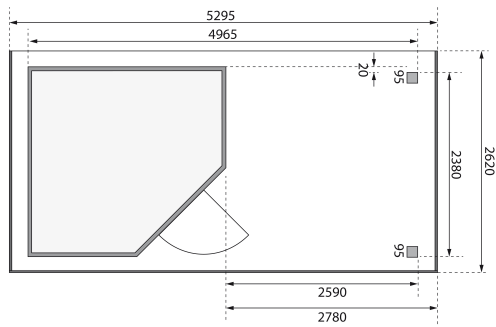

Produktinformation

Gartenhaus Schwandorf 5 Artikel-Nr. 77752

Anbaudach
2,80m breit inkl. Seiten- und Rückwand

Farbe
Naturbelassen

Grundfläche	5,76 m ²
Durchgangsmaß Höhe	17,5 cm
Seitenhöhe	202 cm
Umbauter Raum	11 m ³
Dachtiefe	262 cm
Schneelast	75 kg/m ²
Wandstärke	19 mm
Innenmaß Tiefe	238 cm
Verpackungsmaße mm/Gewicht kg	2380x300x230x38
Verpackungsmaße mm/Gewicht kg	2720x1030x430x329
Tür Breite	84,3 cm
Dachtyp	Dachplatte
Material	Nordische Fichte
Durchgangsmaß Breite	81,5 cm
Sockelmaß Tiefe	242 cm
Tür Scheibe Material	Milch-Kunstglas
Innenmaß Breite	234 cm
Tür Höhe	175 cm
Dach Materialstärke	16 mm
Außenmaß Tiefe	246 cm
Dachfläche	13,6 m ²
Durchgangsmaß Höhe	175 cm
Sockelmaß Breite	238 cm
Dachform	Pulldach
Dachneigung	3°
Außenmaß Breite	497 cm
Farbe	Naturbelassen
Verpackungsmaße mm/Gewicht kg	2720x1030x245x154
Bedarf Dachbahn	4 Rollen
Schloss	Sicherheitsüberfalle
Dachbreite	530 cm
Firsthöhe	218 cm
Verpackungsmaße mm/Gewicht kg	2600x300x230x38

Die Abbildung dient lediglich der datentechnischen Information und bildet nicht den tatsächlichen Artikel ab.

KDI UNTERLEGER