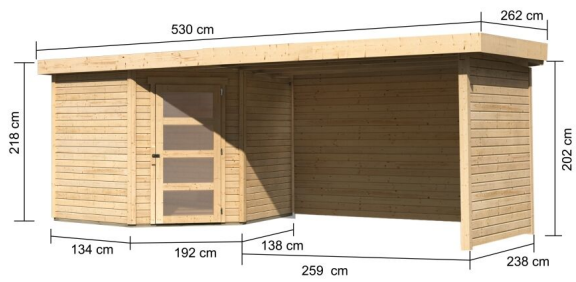

KDI UNTERLEGER