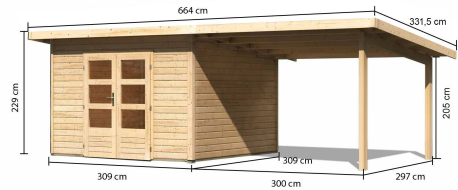

## Gartenhaus Northeim 3

Artikel-Nr. 77777

Farbe  
Naturbelassen

Anbaudach  
3,30m breit

Verpackungsmaße mm/Gewicht kg	2300x720x270x62,8
Durchgangsmaß Höhe	170 cm
Dachneigung	6°
Tür Breite	70,5 cm
Schneelast	75 kg/m <sup>2</sup>
Schloss	Zylinderschloss mit 3 Schlüsseln
Dachtyp	Massivholzdach
Grundfläche	9,3 m <sup>2</sup>
Innenmaß Tiefe	297 cm
Tür Höhe	176,5 cm
Verpackungsmaße mm/Gewicht kg	3100x600x320x128
Material	Nordische Fichte
Sockelmaß Breite	305 cm
Firsthöhe	238 cm
Dach Materialstärke	19 mm
Außenmaß Tiefe	309 cm
Außenmaß Breite	309 cm
Dachfläche	24,8 m <sup>2</sup>
Seitenhöhe	189 cm
Tür Scheibe Material	Kunstglas
Durchgangsmaß Breite	140 cm
Wandstärke	38 mm
Dachtiefe	331,5 cm
Sockelmaß Tiefe	305 cm
Verpackungsmaße mm/Gewicht kg	3320x600x380x225
Verpackungsmaße mm/Gewicht kg	3300x1170x530x623
Dachform	Pultdach
Farbe	Naturbelassen
Bedarf Dachbahn	6 Rollen
Umbauter Raum	19,2 m <sup>3</sup>
Dachbreite	664 cm
Innenmaß Breite	297 cm