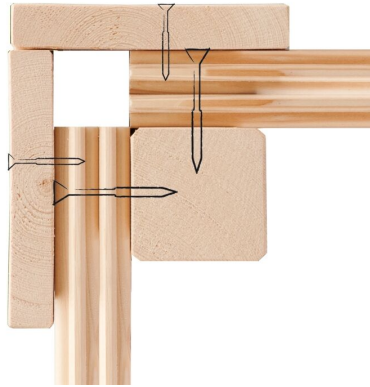

## Gartenhaus Northeim 3

Artikel-Nr. 77777

Farbe  
Naturbelassen

Anbaudach  
3,30m breit

Verpackungsmaße mm/Gewicht kg	2300x720x270x62,8
Durchgangsmaß Höhe	170 cm
Dachneigung	6°
Tür Breite	70,5 cm
Schneelast	75 kg/m <sup>2</sup>
Schloss	Zylinderschloss mit 3 Schlüsseln
Dachtyp	Massivholzdach
Grundfläche	9,3 m <sup>2</sup>
Innenmaß Tiefe	297 cm
Tür Höhe	176,5 cm
Verpackungsmaße mm/Gewicht kg	3100x600x320x128
Material	Nordische Fichte
Sockelmaß Breite	305 cm
Firsthöhe	238 cm
Dach Materialstärke	19 mm
Außenmaß Tiefe	309 cm
Außenmaß Breite	309 cm
Dachfläche	24,8 m <sup>2</sup>
Seitenhöhe	189 cm
Tür Scheibe Material	Kunstglas
Durchgangsmaß Breite	140 cm
Wandstärke	38 mm
Dachtiefe	331,5 cm
Sockelmaß Tiefe	305 cm
Verpackungsmaße mm/Gewicht kg	3320x600x380x225
Verpackungsmaße mm/Gewicht kg	3300x1170x530x623
Dachform	Pultdach
Farbe	Naturbelassen
Bedarf Dachbahn	6 Rollen
Umbauter Raum	19,2 m <sup>3</sup>
Dachbreite	664 cm
Innenmaß Breite	297 cm