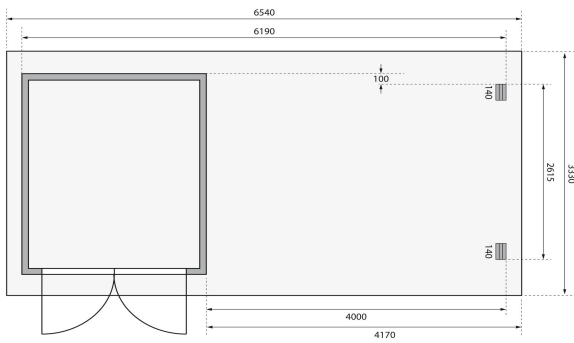

28 MM WANDPROFIL

- 01 Aus nordischer Fichte gehobelt
- 02 Perfekte Fräsung
- 03 Perfekter Sitz
- 04 Wasserabweisende Profilierung

28 MM BLOCKBOHLEN-BAUWEISE

- 01 Einfache Montage
- 02 Hohe Stabilität der Wände
- 03 Wind- und Regendicht durch Eckausklinkung
- 04 Passgenauigkeit der Bohlen durch modernste Frästechnik (CNC-Technik)
- 05 Wartungsfrei durch die patentierte, direkte Verschraubung der einzelnen Bohlen