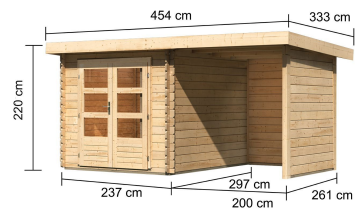

## Gartenhaus Bastrup 4 Artikel-Nr. 77937

Anbaudach  
2m breit inkl. Seiten- und  
Rückwand

Farbe  
Naturbelassen

Bedarf Dachbahn	5 Rollen
Dachfläche	15,7 m <sup>2</sup>
Dachtiefe	333 cm
Tür Breite	70,5 cm
Schloss	Zylinderschloss mit 3 Schlüsseln
Firsthöhe	220 cm
Dachtyp	Massivholzdach
Innenmaß Tiefe	274 cm
Tür Höhe	176,5 cm
Durchgangsmaß Höhe	173 cm
Verpackungsmaße mm/Gewicht kg	2630x600x255x85
Material	Nordische Fichte
Dachbreite	454,5 cm
Umbauter Raum	12,9 m <sup>3</sup>
Dach Materialstärke	16 mm
Wandstärke	28 mm
Tür Scheibe Material	Kunstglas
Schneelast	125 kg/m <sup>2</sup>
Durchgangsmaß Breite	140 cm
Innenmaß Breite	214 cm
Sockelmaß Breite	220 cm
Seitenhöhe	201 cm
Dachform	Pulldach
Dachneigung	3°
Verpackungsmaße mm/Gewicht kg	3310x600x360x164
Farbe	Naturbelassen
Verpackungsmaße mm/Gewicht kg	3300x1170x430x410
Sockelmaß Tiefe	280 cm
Verpackungsmaße mm/Gewicht kg	2350x600x250x62
Grundfläche	6,16 m <sup>2</sup>
Außenmaß Breite	419 cm
Außenmaß Tiefe	297 cm