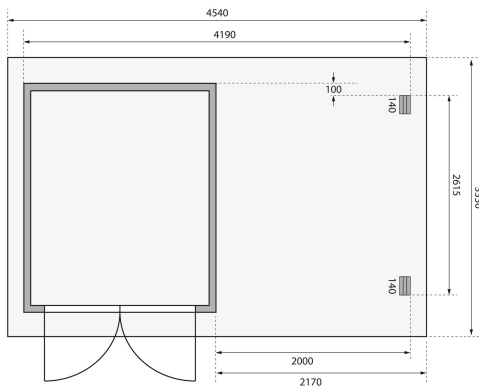

## Gartenhaus Bastrup 4 Artikel-Nr. 77937

Anbaudach  
2m breit inkl. Seiten- und  
Rückwand

Farbe  
Naturbelassen

Bedarf Dachbahn	5 Rollen
Dachfläche	15,7 m <sup>2</sup>
Dachtiefe	333 cm
Tür Breite	70,5 cm
Schloss	Zylinderschloss mit 3 Schlüsseln
Firsthöhe	220 cm
Dachtyp	Massivholzdach
Innenmaß Tiefe	274 cm
Tür Höhe	176,5 cm
Durchgangsmaß Höhe	173 cm
Verpackungsmaße mm/Gewicht kg	2630x600x255x85
Material	Nordische Fichte
Dachbreite	454,5 cm
Umbauter Raum	12,9 m <sup>3</sup>
Dach Materialstärke	16 mm
Wandstärke	28 mm
Tür Scheibe Material	Kunstglas
Schneelast	125 kg/m <sup>2</sup>
Durchgangsmaß Breite	140 cm
Innenmaß Breite	214 cm
Sockelmaß Breite	220 cm
Seitenhöhe	201 cm
Dachform	Pulldach
Dachneigung	3°
Verpackungsmaße mm/Gewicht kg	3310x600x360x164
Farbe	Naturbelassen
Verpackungsmaße mm/Gewicht kg	3300x1170x430x410
Sockelmaß Tiefe	280 cm
Verpackungsmaße mm/Gewicht kg	2350x600x250x62
Grundfläche	6,16 m <sup>2</sup>
Außenmaß Breite	419 cm
Außenmaß Tiefe	297 cm