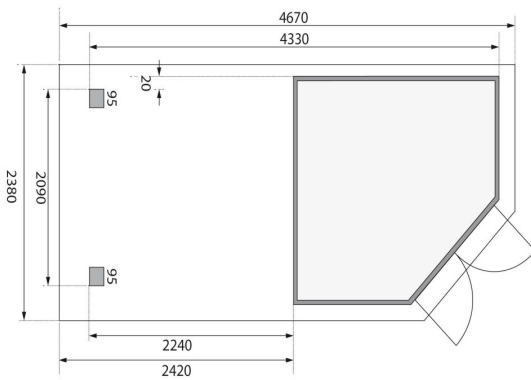

Fundamentplan (in mm)