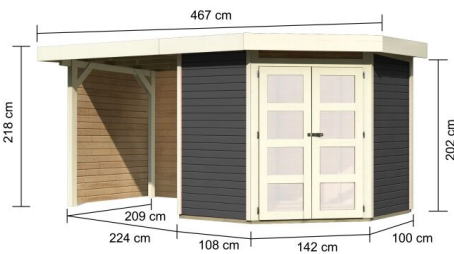

Produktinformation

Gartenhaus Goldendorf 3

Artikel-Nr. 78245

Anbaudach
2,40m breit inkl. Seiten- und Rückwand

Farbe
Terragrau

Grundfläche	4,45 m ²
Seitenhöhe	202 cm
Dachfläche	10,7 m ²
Schneelast	75 kg/m ²
Verpackungsmaße mm/Gewicht kg	2390x1030x425x273
Wandstärke	19 mm
Dachbreite	467 cm
Durchgangsmaß Breite	121 cm
Verpackungsmaße mm/Gewicht kg	2350x1030x240x122
Tür Breite	61,5 cm
Tür Höhe	176,5 cm
Außenmaß Tiefe	217 cm
Dachtyp	Dachplatte
Außenmaß Breite	433 cm
Material	Nordische Fichte
Verpackungsmaße mm/Gewicht kg	2010x300x230x35
Tür Scheibe Material	Milch-Kunstglas
Dach Materialstärke	16 mm
Umbauter Raum	8,1 m ³
Verpackungsmaße mm/Gewicht kg	2300x300x280x52
Sockelmaß Breite	209 cm
Dachform	Flachdach
Dachneigung	3°
Sockelmaß Tiefe	213 cm
Schloss	Sicherheitsüberfalle
Firsthöhe	218 cm
Dachtiefe	238 cm
Innenmaß Breite	205 cm
Farbe	Terragrau
Durchgangsmaß Höhe	173,5 cm
Innenmaß Tiefe	209 cm
Bedarf Dachbahn	3 Rollen

DOPPELFLÜGELTÜR

- 01 Außen farbig vorbehandelt
- 02 Inkl. Sicherheitsüberfalle
- 03 Fenster aus bruchsicherem Kunstglas in Milchglasoptik

19 MM WANDPROFIL

- 01 Aus nordischer Fichte gehobelt
- 02 Perfekte Fräsung
- 03 Perfekter Sitz
- 04 Wasserabweisende Profilierung