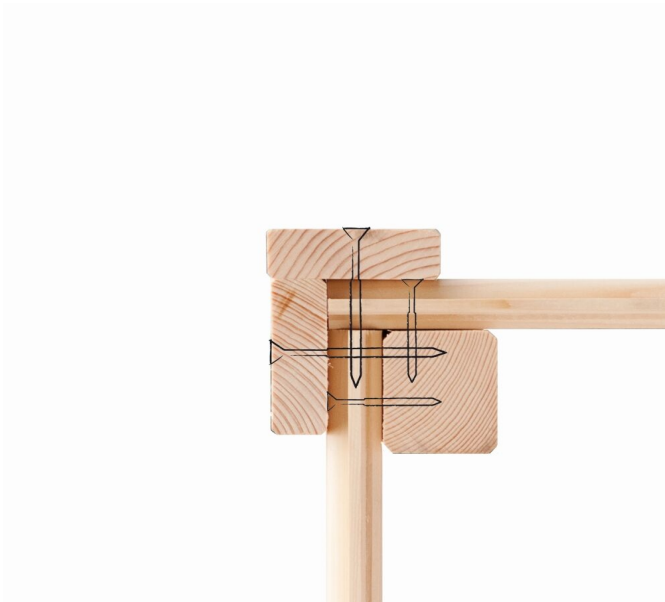

Produktinformation

Gartenhaus Goldendorf 5 Artikel-Nr. 78251

Anbaudach
2,40m breit

Farbe
Terragrau

Seitenhöhe	202 cm
Umbauter Raum	11 m ³
Dachtiefe	262 cm
Schneelast	75 kg/m ²
Wandstärke	19 mm
Innenmaß Tiefe	238 cm
Verpackungsmaße mm/Gewicht kg	2380x300x230x38
Durchgangsmaß Breite	121 cm
Verpackungsmaße mm/Gewicht kg	2390x1030x240x130
Tür Breite	61,5 cm
Tür Höhe	176,5 cm
Dachtyp	Dachplatte
Material	Nordische Fichte
Sockelmaß Tiefe	242 cm
Tür Scheibe Material	Milch-Kunstglas
Innenmaß Breite	234 cm
Dach Materialstärke	16 mm
Außenmaß Breite	242 cm
Außenmaß Tiefe	246 cm
Verpackungsmaße mm/Gewicht kg	2300x300x280x52
Grundfläche	5,8 m ²
Dachbreite	492,5 cm
Sockelmaß Breite	238 cm
Dachform	Flachdach
Dachneigung	3°
Schloss	Sicherheitsüberfalle
Dachfläche	12,6 m ²
Firsthöhe	218 cm
Verpackungsmaße mm/Gewicht kg	2380x1030x430x297
Farbe	Terragrau
Durchgangsmaß Höhe	173,5 cm
Bedarf Dachbahn	3 Rollen

Fundamentplan (in mm)

19 MM
Gartenhäuser

- Inkl. moderner Doppelflügel mit Sicherheitsüberfalle
- Lichtausschnitte aus bruchsicherem Kunstglas
- Immer inkl. kesseldruck imprägnierter Bodenbalken für einen langfristigen Schutz gegen aufsteigende Feuchte
- Dach aus Dachplatten
- Weite Dachüberstände bieten Witterungsschutz
- Teilweise im Set mit Anbaudach erhältlich
- 19 mm starkes Steck-Schraubsystem
- Wasserabweisende Profilierung

Die Abbildung dient lediglich der datentechnischen Information und bildet nicht den tatsächlichen Artikel ab.

19 MM WANDPROFIL

- 01 Aus nordischer Fichte gehobelt
- 02 Perfekte Fräsung
- 03 Perfekter Sitz
- 04 Wasserabweisende Profilierung