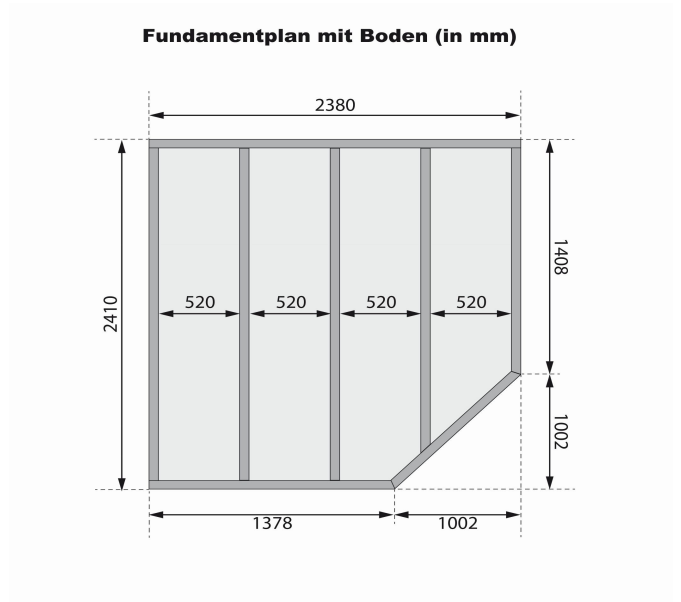

Produktinformation

Gartenhaus Goldendorf 5 Artikel-Nr. 78251

Anbaudach
2,40m breit

Farbe
Terragrau

Seitenhöhe	202 cm
Umbauter Raum	11 m ³
Dachtiefe	262 cm
Schneelast	75 kg/m ²
Wandstärke	19 mm
Innenmaß Tiefe	238 cm
Verpackungsmaße mm/Gewicht kg	2380x300x230x38
Durchgangsmaß Breite	121 cm
Verpackungsmaße mm/Gewicht kg	2390x1030x240x130
Tür Breite	61,5 cm
Tür Höhe	176,5 cm
Dachtyp	Dachplatte
Material	Nordische Fichte
Sockelmaß Tiefe	242 cm
Tür Scheibe Material	Milch-Kunstglas
Innenmaß Breite	234 cm
Dach Materialstärke	16 mm
Außenmaß Breite	242 cm
Außenmaß Tiefe	246 cm
Verpackungsmaße mm/Gewicht kg	2300x300x280x52
Grundfläche	5,8 m ²
Dachbreite	492,5 cm
Sockelmaß Breite	238 cm
Dachform	Flachdach
Dachneigung	3°
Schloss	Sicherheitsüberfalle
Dachfläche	12,6 m ²
Firsthöhe	218 cm
Verpackungsmaße mm/Gewicht kg	2380x1030x430x297
Farbe	Terragrau
Durchgangsmaß Höhe	173,5 cm
Bedarf Dachbahn	3 Rollen

Fundamentplan (in mm)

19 MM
Gartenhäuser

- Inkl. moderner Doppelflügel mit Sicherheitsüberfalle
- Lichtausschnitte aus bruchsicherem Kunstglas
- Immer inkl. kesseldruck imprägnierter Bodenbalken für einen langfristigen Schutz gegen aufsteigende Feuchte
- Dach aus Dachplatten
- Weite Dachüberstände bieten Witterungsschutz
- Teilweise im Set mit Anbaudach erhältlich
- 19 mm starkes Steck-Schraubsystem
- Wasserabweisende Profilierung

Die Abbildung dient lediglich der datentechnischen Information und bildet nicht den tatsächlichen Artikel ab.

19 MM WANDPROFIL

- 01 Aus nordischer Fichte gehobelt
- 02 Perfekte Fräsung
- 03 Perfekter Sitz
- 04 Wasserabweisende Profilierung