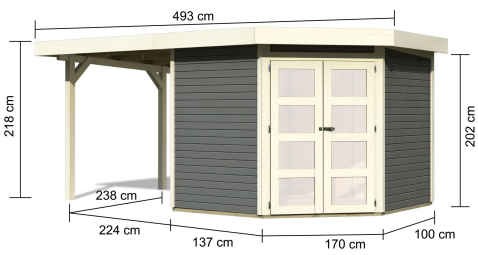

Produktinformation

Gartenhaus Goldendorf 5 Artikel-Nr. 78251

Anbaudach
2,40m breit

Farbe
Terragrau

Seitenhöhe	202 cm
Umbauter Raum	11 m ³
Dachtiefe	262 cm
Schneelast	75 kg/m ²
Wandstärke	19 mm
Innenmaß Tiefe	238 cm
Verpackungsmaße mm/Gewicht kg	2380x300x230x38
Durchgangsmaß Breite	121 cm
Verpackungsmaße mm/Gewicht kg	2390x1030x240x130
Tür Breite	61,5 cm
Tür Höhe	176,5 cm
Dachtyp	Dachplatte
Material	Nordische Fichte
Sockelmaß Tiefe	242 cm
Tür Scheibe Material	Milch-Kunstglas
Innenmaß Breite	234 cm
Dach Materialstärke	16 mm
Außenmaß Breite	242 cm
Außenmaß Tiefe	246 cm
Verpackungsmaße mm/Gewicht kg	2300x300x280x52
Grundfläche	5,8 m ²
Dachbreite	492,5 cm
Sockelmaß Breite	238 cm
Dachform	Flachdach
Dachneigung	3°
Schloss	Sicherheitsüberfalle
Dachfläche	12,6 m ²
Firsthöhe	218 cm
Verpackungsmaße mm/Gewicht kg	2380x1030x430x297
Farbe	Terragrau
Durchgangsmaß Höhe	173,5 cm
Bedarf Dachbahn	3 Rollen

Fundamentplan (in mm)

19 MM
Gartenhäuser

- Inkl. moderner Doppelflügel mit Sicherheitsüberfalle
- Lichtausschnitte aus bruchsicherem Kunstglas
- Immer inkl. kesseldruck imprägnierter Bodenbalken für einen langfristigen Schutz gegen aufsteigende Feuchte
- Dach aus Dachplatten
- Weite Dachüberstände bieten Witterungsschutz
- Teilweise im Set mit Anbaudach erhältlich
- 19 mm starkes Steck-Schraubsystem
- Wasserabweisende Profilierung

Die Abbildung dient lediglich der datentechnischen Information und bildet nicht den tatsächlichen Artikel ab.

19 MM WANDPROFIL

- 01 Aus nordischer Fichte gehobelt
- 02 Perfekte Fräsung
- 03 Perfekter Sitz
- 04 Wasserabweisende Profilierung