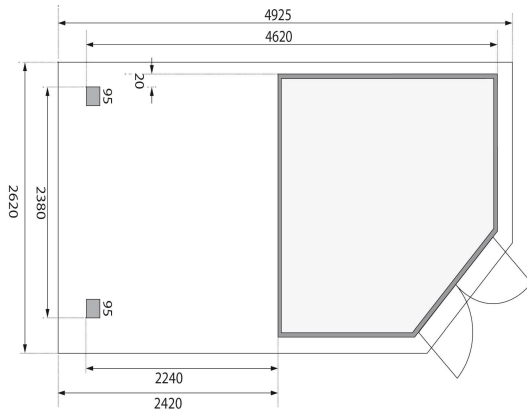

Produktinformation

Gartenhaus Goldendorf 5 Artikel-Nr. 78251

Anbaudach
2,40m breit

Farbe
Terragrau

Seitenhöhe	202 cm
Umbauter Raum	11 m ³
Dachtiefe	262 cm
Schneelast	75 kg/m ²
Wandstärke	19 mm
Innenmaß Tiefe	238 cm
Verpackungsmaße mm/Gewicht kg	2380x300x230x38
Durchgangsmaß Breite	121 cm
Verpackungsmaße mm/Gewicht kg	2390x1030x240x130
Tür Breite	61,5 cm
Tür Höhe	176,5 cm
Dachtyp	Dachplatte
Material	Nordische Fichte
Sockelmaß Tiefe	242 cm
Tür Scheibe Material	Milch-Kunstglas
Innenmaß Breite	234 cm
Dach Materialstärke	16 mm
Außenmaß Breite	242 cm
Außenmaß Tiefe	246 cm
Verpackungsmaße mm/Gewicht kg	2300x300x280x52
Grundfläche	5,8 m ²
Dachbreite	492,5 cm
Sockelmaß Breite	238 cm
Dachform	Flachdach
Dachneigung	3°
Schloss	Sicherheitsüberfalle
Dachfläche	12,6 m ²
Firsthöhe	218 cm
Verpackungsmaße mm/Gewicht kg	2380x1030x430x297
Farbe	Terragrau
Durchgangsmaß Höhe	173,5 cm
Bedarf Dachbahn	3 Rollen

Fundamentplan (in mm)

19 MM
Gartenhäuser

- Inkl. moderner Doppelflügel mit Sicherheitsüberfalle
- Lichtausschnitte aus bruchsicherem Kunstglas
- Immer inkl. kesseldruck imprägnierter Bodenbalken für einen langfristigen Schutz gegen aufsteigende Feuchte
- Dach aus Dachplatten
- Weite Dachüberstände bieten Witterungsschutz
- Teilweise im Set mit Anbaudach erhältlich
- 19 mm starkes Steck-Schraubsystem
- Wasserabweisende Profilierung

Die Abbildung dient lediglich der datentechnischen Information und bildet nicht den tatsächlichen Artikel ab.

19 MM WANDPROFIL

- 01 Aus nordischer Fichte gehobelt
- 02 Perfekte Fräsung
- 03 Perfekter Sitz
- 04 Wasserabweisende Profilierung