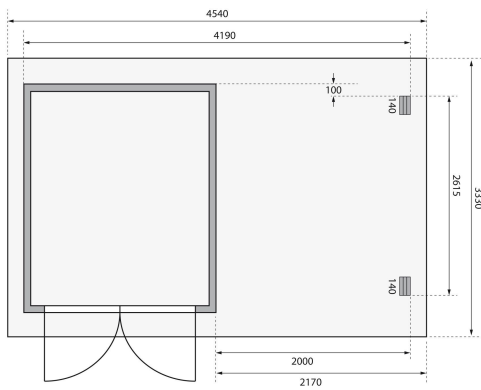

Produktinformation

Gartenhaus Bastrup 4 Artikel-Nr. 78672

Anbaudach
2m breit

Farbe
Naturbelassen

Bedarf Dachbahn	5 Rollen
Dachfläche	15,7 m ²
Dachtiefe	333 cm
Tür Breite	70,5 cm
Schloss	Zylinderschloss mit 3 Schlüsseln
Firsthöhe	220 cm
Dachtyp	Massivholzdach
Innenmaß Tiefe	274 cm
Tür Höhe	176,5 cm
Durchgangsmaß Höhe	173 cm
Material	Nordische Fichte
Dachbreite	454,5 cm
Umbauter Raum	12,9 m ³
Dach Materialstärke	16 mm
Wandstärke	28 mm
Tür Scheibe Material	Kunstglas
Schneelast	125 kg/m ²
Durchgangsmaß Breite	140 cm
Innenmaß Breite	214 cm
Sockelmaß Breite	220 cm
Seitenhöhe	201 cm
Dachform	Pulldach
Dachneigung	3°
Verpackungsmaße mm/Gewicht kg	3310x600x360x164
Farbe	Naturbelassen
Verpackungsmaße mm/Gewicht kg	3300x1170x430x410
Sockelmaß Tiefe	280 cm
Grundfläche	6,16 m ²
Außenmaß Breite	419 cm
Außenmaß Tiefe	297 cm

DOPPELFLÜGELTÜR

- 01 Unbehandelt
- 02 Inkl. Zylinderschloss mit 3 Schlüsseln
- 03 Fenster aus bruchsicherem Kunstglas

28 MM BLOCKBOHLEN-BAUWEISE

- 01 Einfache Montage
- 02 Hohe Stabilität der Wände
- 03 Wind- und Regendicht durch Eckausklinkung
- 04 Passgenauigkeit der Bohlen durch modernste Frästechnik (CNC-Technik)
- 05 Wartungsfrei durch die patentierte, direkte Verschraubung der einzelnen Bohlen