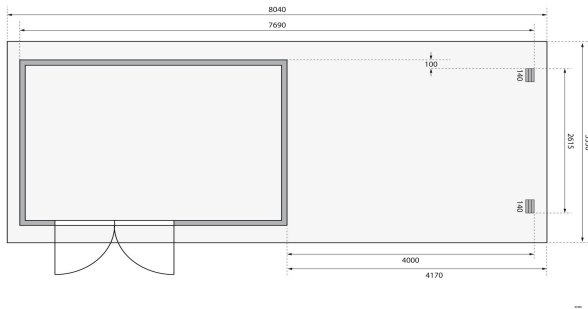

Produktinformation

Gartenhaus Bastrup 8 Artikel-Nr. 78678

Anbaudach
4m breit

Farbe
Naturbelassen

Umbauter Raum	21,6 m ³
Dachtiefe	333 cm
Tür Breite	70,5 cm
Außenmaß Breite	769 cm
Schloss	Zylinderschloss mit 3 Schlüsseln
Firsthöhe	220 cm
Dachtyp	Massivholzdach
Innenmaß Tiefe	274 cm
Tür Höhe	176,5 cm
Durchgangsmaß Höhe	173 cm
Material	Nordische Fichte
Bedarf Dachbahn	8 Rollen
Verpackungsmaße mm/Gewicht kg	4100x1170x520x596
Grundfläche	10,36 m ²
Dach Materialstärke	16 mm
Innenmaß Breite	364 cm
Wandstärke	28 mm
Tür Scheibe Material	Kunstglas
Schneelast	125 kg/m ²
Durchgangsmaß Breite	140 cm
Firsthöhe	222 cm
Dachbreite	804,5 cm
Seitenhöhe	201 cm
Dachform	Pultdach
Dachneigung	3°
Farbe	Naturbelassen
Sockelmaß Tiefe	280 cm
Sockelmaß Breite	370 cm
Außenmaß Tiefe	297 cm
Dachfläche	27,1 m ²