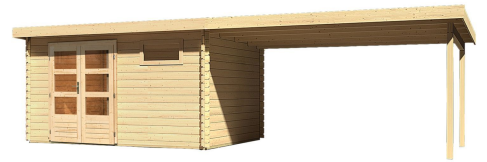

Produktinformation

Gartenhaus Bastrup 8 Artikel-Nr. 78678

Anbaudach
4m breit

Farbe
Naturbelassen

Umbauter Raum	21,6 m ³
Dachtiefe	333 cm
Tür Breite	70,5 cm
Außenmaß Breite	769 cm
Schloss	Zylinderschloss mit 3 Schlüsseln
Firsthöhe	220 cm
Dachtyp	Massivholzdach
Innenmaß Tiefe	274 cm
Tür Höhe	176,5 cm
Durchgangsmaß Höhe	173 cm
Material	Nordische Fichte
Bedarf Dachbahn	8 Rollen
Verpackungsmaße mm/Gewicht kg	4100x1170x520x596
Grundfläche	10,36 m ²
Dach Materialstärke	16 mm
Innenmaß Breite	364 cm
Wandstärke	28 mm
Tür Scheibe Material	Kunstglas
Schneelast	125 kg/m ²
Durchgangsmaß Breite	140 cm
Firsthöhe	222 cm
Dachbreite	804,5 cm
Seitenhöhe	201 cm
Dachform	Pultdach
Dachneigung	3°
Farbe	Naturbelassen
Sockelmaß Tiefe	280 cm
Sockelmaß Breite	370 cm
Außenmaß Tiefe	297 cm
Dachfläche	27,1 m ²

DOPPELFLÜGELTÜR

- 01 Unbehandelt
- 02 Inkl. Zylinderschloss mit 3 Schlüsseln
- 03 Fenster aus bruchsicherem Kunstglas

KDI-UNTERLEGER

- 01 Aus nordischen Kiefernholzern
- 02 Kesseldruckimprägnierte Bodenbalken
- 03 Bieten einen langfristigen Schutz gegen aufsteigende Fäulnis
- 04 40 x 60 mm Bodenbalken