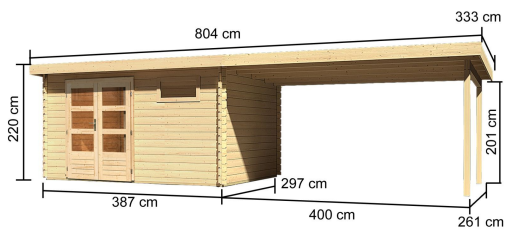

Produktinformation

Gartenhaus Bastrup 8 Artikel-Nr. 78678

Anbaudach
4m breit

Farbe
Naturbelassen

Umbauter Raum	21,6 m ³
Dachtiefe	333 cm
Tür Breite	70,5 cm
Außenmaß Breite	769 cm
Schloss	Zylinderschloss mit 3 Schlüsseln
Firsthöhe	220 cm
Dachtyp	Massivholzdach
Innenmaß Tiefe	274 cm
Tür Höhe	176,5 cm
Durchgangsmaß Höhe	173 cm
Material	Nordische Fichte
Bedarf Dachbahn	8 Rollen
Verpackungsmaße mm/Gewicht kg	4100x1170x520x596
Grundfläche	10,36 m ²
Dach Materialstärke	16 mm
Innenmaß Breite	364 cm
Wandstärke	28 mm
Tür Scheibe Material	Kunstglas
Schneelast	125 kg/m ²
Durchgangsmaß Breite	140 cm
Firsthöhe	222 cm
Dachbreite	804,5 cm
Seitenhöhe	201 cm
Dachform	Pultdach
Dachneigung	3°
Farbe	Naturbelassen
Sockelmaß Tiefe	280 cm
Sockelmaß Breite	370 cm
Außenmaß Tiefe	297 cm
Dachfläche	27,1 m ²