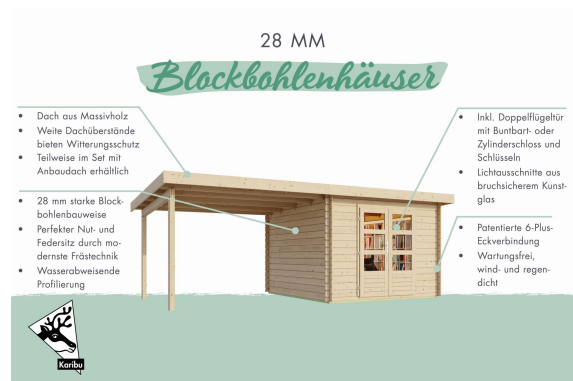

Produktinformation

Gartenhaus Bastrup 8 Artikel-Nr. 78678

Anbaudach
4m breit

Farbe
Naturbelassen

Umbauter Raum	21,6 m ³
Dachtiefe	333 cm
Tür Breite	70,5 cm
Außenmaß Breite	769 cm
Schloss	Zylinderschloss mit 3 Schlüsseln
Firsthöhe	220 cm
Dachtyp	Massivholzdach
Innenmaß Tiefe	274 cm
Tür Höhe	176,5 cm
Durchgangsmaß Höhe	173 cm
Material	Nordische Fichte
Bedarf Dachbahn	8 Rollen
Verpackungsmaße mm/Gewicht kg	4100x1170x520x596
Grundfläche	10,36 m ²
Dach Materialstärke	16 mm
Innenmaß Breite	364 cm
Wandstärke	28 mm
Tür Scheibe Material	Kunstglas
Schneelast	125 kg/m ²
Durchgangsmaß Breite	140 cm
Firsthöhe	222 cm
Dachbreite	804,5 cm
Seitenhöhe	201 cm
Dachform	Pultdach
Dachneigung	3°
Farbe	Naturbelassen
Sockelmaß Tiefe	280 cm
Sockelmaß Breite	370 cm
Außenmaß Tiefe	297 cm
Dachfläche	27,1 m ²

DOPPELFLÜGELTÜR

- 01 Unbehandelt
- 02 Inkl. Zylinderschloss mit 3 Schlüsseln
- 03 Fenster aus bruchsicherem Kunstglas

KDI-UNTERLEGER

- 01 Aus nordischen Kiefernholzern
- 02 Kesseldruckimprägnierte Bodenbalken
- 03 Bieten einen langfristigen Schutz gegen aufsteigende Fäulnis
- 04 40 x 60 mm Bodenbalken