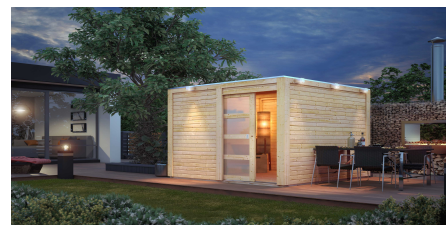

Produktinformation

Gartenhaus Qubic 1 Artikel-Nr. 79845

Anbaudach
ohne Anbaudach

Farbe
Naturbelassen

Durchgangsmaß Höhe	179 cm
Schneelast	75 kg/m ²
Wandstärke	19 mm
Innenmaß Tiefe	238 cm
Dachtyp	Massivholzdach
Schloss	Drehriegelschloss mit 2 Schlüsseln
Firsthöhe	214 cm
Dachbreite	246 cm
Material	Nordische Fichte
Tür Breite	110,4 cm
Tür Höhe	183,3 cm
Sockelmaß Tiefe	242 cm
Dach Materialstärke	16 mm
Außenmaß Tiefe	246 cm
Tür Scheibe Material	Kunstglas
Außenmaß Breite	246 cm
Bedarf Dachbahn	2 Rollen
Grundfläche	5,86 m ²
Innenmaß Breite	238 cm
Sockelmaß Breite	242 cm
Seitenhöhe	201 cm
Dachneigung	0°
Dachform	Flachdach
Farbe	Naturbelassen
Dachfläche	6 m ²
Durchgangsmaß Breite	105 cm
Dachtiefe	246 cm
Verpackungsmaße mm/Gewicht kg	2390x1230x405x293
Umbauter Raum	12 m ³

Fundamentplan ohne Boden (in mm)

19 MM
Gartenhäuser

- Inkl. moderner Doppelflügeltür mit Sicherheitsüberfälle
- Lichtausschnitte aus bruchsicherem Kunstglas
- Immer inkl. kesseldruck imprägnierter Bodenbalken für einen langfristigen Schutz gegen aufsteigende Feuchtigkeit
- Dach aus Dachplatten
- Weite Dachüberstände bieten Witterungsschutz
- Teilweise im Set mit Anbaudach erhältlich
- 19 mm starkes Steck-Schraubsystem
- Wasserabweisende Profilierung