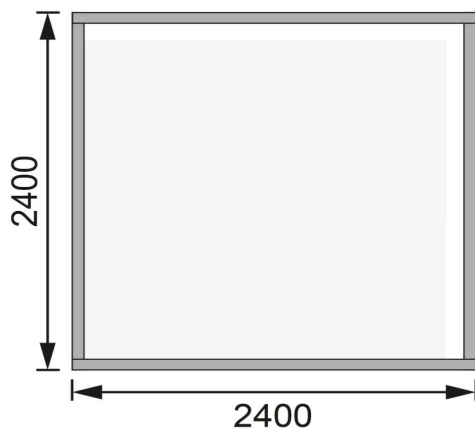

Produktinformation

Gartenhaus Qubic 1 Artikel-Nr. 79845

Anbaudach
ohne Anbaudach

Farbe
Naturbelassen

Durchgangsmaß Höhe	179 cm
Schneelast	75 kg/m ²
Wandstärke	19 mm
Innenmaß Tiefe	238 cm
Dachtyp	Massivholzdach
Schloss	Drehriegelschloss mit 2 Schlüsseln
Firsthöhe	214 cm
Dachbreite	246 cm
Material	Nordische Fichte
Tür Breite	110,4 cm
Tür Höhe	183,3 cm
Sockelmaß Tiefe	242 cm
Dach Materialstärke	16 mm
Außenmaß Tiefe	246 cm
Tür Scheibe Material	Kunstglas
Außenmaß Breite	246 cm
Bedarf Dachbahn	2 Rollen
Grundfläche	5,86 m ²
Innenmaß Breite	238 cm
Sockelmaß Breite	242 cm
Seitenhöhe	201 cm
Dachneigung	0°
Dachform	Flachdach
Farbe	Naturbelassen
Dachfläche	6 m ²
Durchgangsmaß Breite	105 cm
Dachtiefe	246 cm
Verpackungsmaße mm/Gewicht kg	2390x1230x405x293
Umbauter Raum	12 m ³

Fundamentplan ohne Boden (in mm)

19 MM
Gartenhäuser

- Inkl. moderner Doppelflügeltür mit Sicherheitsüberfälle
- Lichtausschnitte aus bruchsicherem Kunstglas
- Immer inkl. kesseldruck imprägnierter Bodenbalken für einen langfristigen Schutz gegen aufsteigende Feuchtigkeit
- Dach aus Dachplatten
- Weite Dachüberstände bieten Witterungsschutz
- Teilweise im Set mit Anbaudach erhältlich
- 19 mm starkes Steck-Schraubsystem
- Wasserabweisende Profilierung