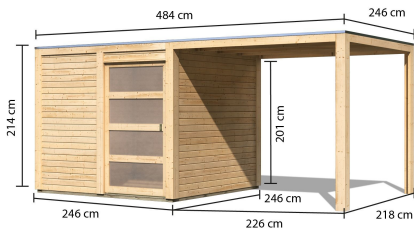

Produktinformation

Gartenhaus Qubic 1 Artikel-Nr. 79847

Anbaudach
2,40m breit

Farbe
Naturbelassen

Durchgangsmaß Höhe	179 cm
Schneelast	75 kg/m ²
Wandstärke	19 mm
Innenmaß Tiefe	238 cm
Dachtyp	Massivholzdach
Schloss	Drehriegelschloss mit 2 Schlüsseln
Firsthöhe	214 cm
Material	Nordische Fichte
Außenmaß Breite	485 cm
Verpackungsmaße mm/Gewicht kg	2700x1030x270x140
Tür Breite	110,4 cm
Tür Höhe	183,3 cm
Sockelmaß Tiefe	242 cm
Dach Materialstärke	16 mm
Außenmaß Tiefe	246 cm
Tür Scheibe Material	Kunstglas
Grundfläche	5,86 m ²
Innenmaß Breite	238 cm
Sockelmaß Breite	242 cm
Seitenhöhe	201 cm
Dachneigung	0°
Dachform	Flachdach
Dachfläche	11,6 m ²
Farbe	Naturbelassen
Dachbreite	485 cm
Bedarf Dachbahn	4 Rollen
Durchgangsmaß Breite	105 cm
Dachtiefe	246 cm
Verpackungsmaße mm/Gewicht kg	2390x1230x405x293
Umbauter Raum	12 m ³