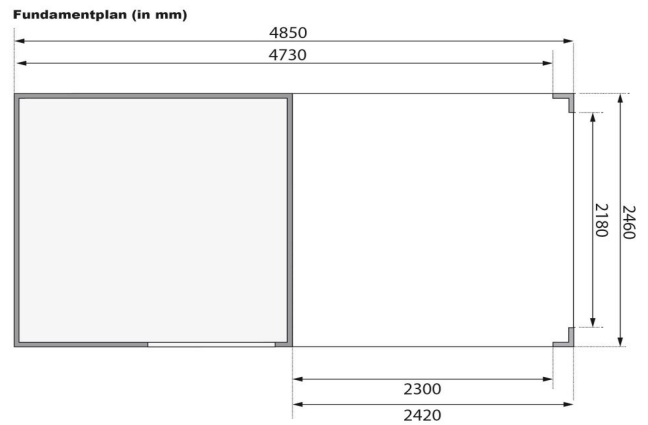

Produktinformation

Gartenhaus Qubic 1 Artikel-Nr. 79847

Anbaudach
2,40m breit

Farbe
Naturbelassen

Durchgangsmaß Höhe	179 cm
Schneelast	75 kg/m ²
Wandstärke	19 mm
Innenmaß Tiefe	238 cm
Dachtyp	Massivholzdach
Schloss	Drehriegelschloss mit 2 Schlüsseln
Firsthöhe	214 cm
Material	Nordische Fichte
Außenmaß Breite	485 cm
Verpackungsmaße mm/Gewicht kg	2700x1030x270x140
Tür Breite	110,4 cm
Tür Höhe	183,3 cm
Sockelmaß Tiefe	242 cm
Dach Materialstärke	16 mm
Außenmaß Tiefe	246 cm
Tür Scheibe Material	Kunstglas
Grundfläche	5,86 m ²
Innenmaß Breite	238 cm
Sockelmaß Breite	242 cm
Seitenhöhe	201 cm
Dachneigung	0°
Dachform	Flachdach
Dachfläche	11,6 m ²
Farbe	Naturbelassen
Dachbreite	485 cm
Bedarf Dachbahn	4 Rollen
Durchgangsmaß Breite	105 cm
Dachtiefe	246 cm
Verpackungsmaße mm/Gewicht kg	2390x1230x405x293
Umbauter Raum	12 m ³